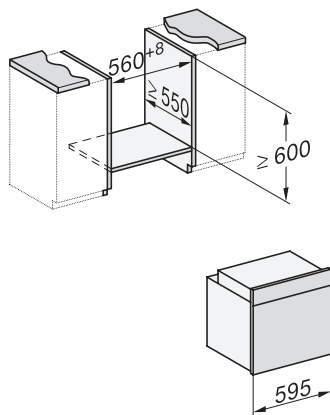

DGC 7250

Gőzsütő

gőzpároláshoz és sütéshez: hálózati kapcsolattal és TasteControlal.

installation H7000 XL, installation drawing

side view H7000 XL, installation drawings

built-in H7000 XL, installation drawing