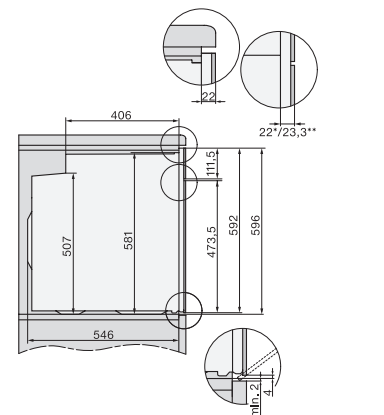

590

Fülkemagasság, max. (mm)

595

Fülkemélység (mm)

550

Készülék méretei (mm) (sz x ma x mé)

595 x 596 x 568

Készülék szélessége (mm)

595

Készülék magassága (mm)

596

Készülék mélysége (mm)

568

Súly (kg)

42,0

Teljes teljesítményigény (kW)

DGC 7250

Gőzsütő

gőzpároláshoz és sütéshez: hálózati kapcsolattal és TasteControlal.

installation H7000 XL, installation drawing

side view H7000 XL, installation drawings

built-in H7000 XL, installation drawing

H226x-1B/BP/E/EP/I/IP, H2x6xB/BP, H7x6xB/BP/BPX, installation drawings

DG7x40, DGC7x4x, DGC7x6x, DG7635, DGM7x4x, DO7, H2860B/BP, H7240BM, H7x40BM, H7x4xB/BP, H7x6xB/BP, installation drawings

side view H7000 XL build-under, installation drawing