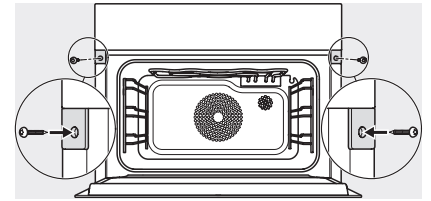

DGC 7541 HC Pro

Kompakt gőzsütő

gőzpároláshoz és sütéshez húsmaghőmérő tűvel és HydroCleannel.

ESW7x20, DGC7x4xHCPPro, DGC7x4xHCXPro installation drawings

ESW7x10, DGC7x4xHCPPro, DGC7x4xHCXPro, installation drawings

built-in DG DGM DGC XL build-under, installation drawing

DGC7x4x built-in tall cabinet, installation drawing

DGC7x4x swivel range of the aperture, installation drawings

screw joint DGC XL, installation drawing