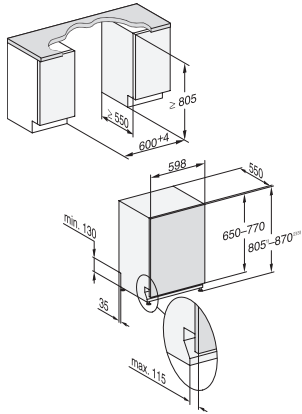

G 7660 SCVi AutoDos

Teljesen beépíthető mosogatógép

automatikus adagolással az AutoDos-rendszernek köszönhetően.

EAN: 4002516583127 / Anyagszám: 12084640 / Régi anyagszám: 21766062OE1

SolarSpar	•
Extra halk 39 dB(A)	•
Tészta/paella	•
Felső kosár nélkül 65 °C	•
Söröspoharak, meleg	•
Gép tisztítása	•
Mosogatási opciók	
AutoDos	•
IntenseZone	•
Expressz program	•
Extra tiszta	•
Extra száraz	•
Kosárkialakítás	
Evőeszközök elhelyezése	3D MultiFlex-fiók
FlexCare pohártartó	4
FlexCare csészetartó	1
Kosárkialakítás	MaxiComfort
Szabvány-terítékszám	14
Biztonság	
Waterproof-rendszer	•
Szűrőellenőrző kijelző	•
Műszaki adatok	
Fülkeszélesség, minimum (mm)	600
Fülkeszélesség, maximum (mm)	600
Fülkemagasság, minimum (mm)	805
Fülkemagasság, maximum (mm)	870
Fülkemélység (mm)	550
Készülék szélessége (mm)	598
Készülék magassága (mm)	805
Készülék mélysége (mm)	550
Készülék mélysége nyitott ajtónál (cm)	116,5
Nettó súly (kg)	48,0
Teljes teljesítményigény (kW)	2,00
Feszültség (V)	230
Biztosíték (A)	10
Fázisok száma	1
Elektromos frekvenciára vonatkozó szabvány	50
Vízbevezető tömlő hossza (cm)	1,50
Vízvezető tömlő hossza (cm)	1,50
Elektromos kábel hossza (m)	1,70
Előlap min. súlya (kg)	4,0
Előlap max. súlya (kg)	11,0
Megerősített tartó rugóval (Miele ügyfélszolgálatán keresztül utólag megrendelhető alkatrész) előlap min.súlya	7,0
Megerősített tartó rugóval (Miele ügyfélszolgálatán keresztül utólag megrendelhető alkatrész) előlap max.súlya	14,0
Világítóeszköz cseréje	Ügyfélszolgálat
Elérhető kijelzőnyelvek	
A MultiLingua révén rendelkezésre álló kijelzőnyelvek	deutsch, english (GB), magyar, polski, română, slovenčina, srpski, čeština

G 7660 SCVi AutoDos

Teljesen beépíthető mosogatógép
automatikus adagolással az AutoDos-rendszernek köszönhetően.

G7000, fully integrated dishwasher, 60cm (installation drawing)