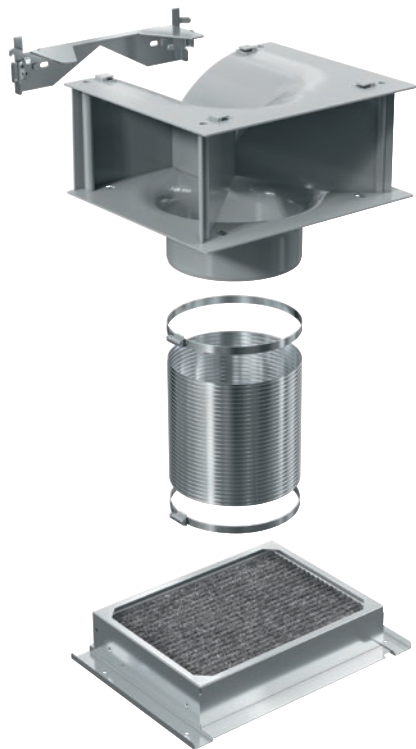

DKFS 36-P

Active AirClean szagszűrő aktív szénnel

Miele DAW 1620, DAW 1920 keringetési páraelszívókhoz.

EAN: 4002516588009 / Anyagszám: 12061460 / Régi anyagszám: 28997242EU1

- Készlet az első üzembe helyezéshez
- Érezhetően friss és szagsemleges levegő az egész konyhában
- Alacsony zajképződés a plissírozott anyagnak köszönhetően
- Egyszerű és gyors szűrőcsere
- A teljesítmény megőrzéséhez: félévente javasolt a szűrő cseréje
- Tartalma: szűrő, és a szükséges első beüzemelési tartozékok