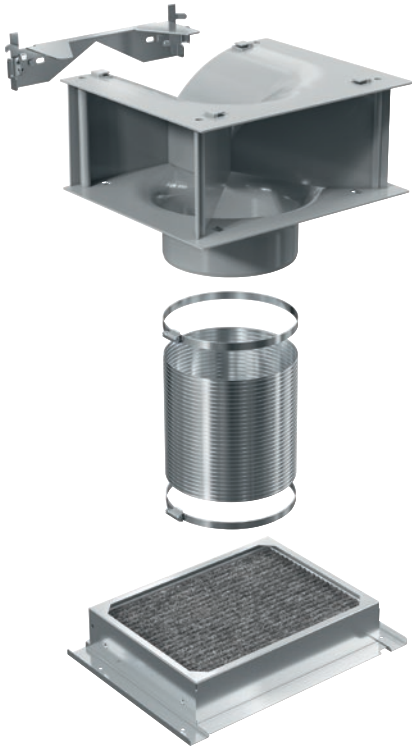

DKFS 36-P

Active AirClean szagszűrő aktív szénnel

Miele DAW 162x, DAW 192x keringtetéses páraelszívókhoz.

EAN: 4002516588009 / Cikkszám: 12061460 / Régi cikkszám28997242EU1

- Készlet az első üzembe helyezéshez
- Érezhetően friss és szagsemleges levegő az egész konyhában
- Alacsony zajképződés a plissírozott anyagnak köszönhetően
- Egyszerű és gyors szűrőcsere
- A teljesítmény megőrzéséhez: félévente javasolt a szűrő cseréje
- Tartalma: szűrő, és a szükséges első beüzemelési tartozékok