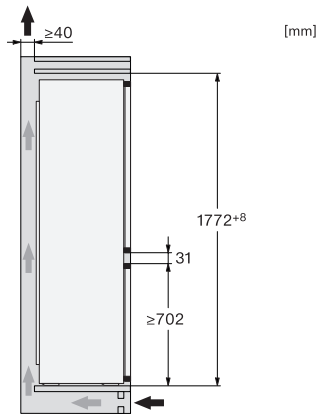

KD 7724 E Active

Beépíthető, hűtő-fagyasztó kombináció

DailyFresh, kényelmes LED-világítás és ComfortFrost.

KFN7714F, KFNS7716FC, KD7714E, KD7724E, KDN7714E, KDN7724E Active, side view (installation drawings)