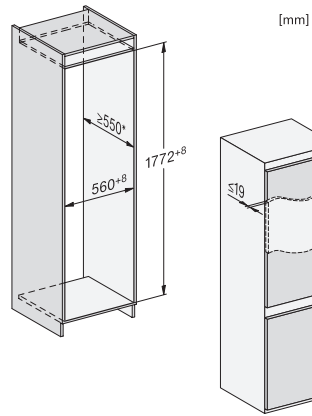

KFN7714F, KFNS7716FC, KD7714E, KD7724E, KDN7714E, KDN7724E Active, built-in (footnote*) (installation drawings)