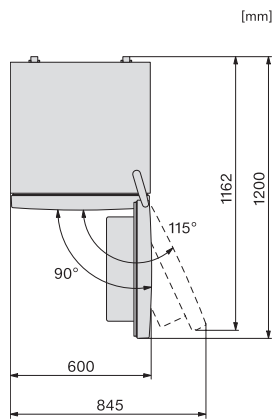

KD 4052 E Active

Szabadonálló hűtő-fagyasztó

DailyFresh, DuplexCool és ComfortFrost funkció kedvező bevezető áron.

KF4372CD, KF4392CD, KD4050E Active, KD4052E Active, KD4072E Active, KD4172E Active, top view (installation drawings)