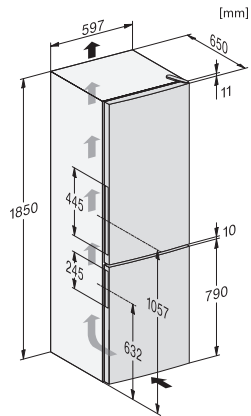

KD 4072 E Active

Szabodonálló hűtő-fagyasztó

DailyFresh, DuplexCool és ComfortFrost funkció kedvező bevezető áron.

KF4372CD, KD4172E Active, KD4072E Active, installation sketch (installation drawings)