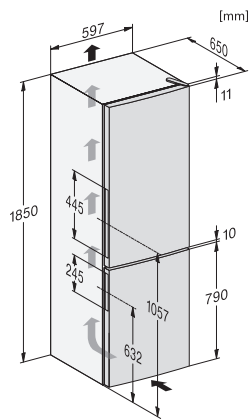

KD 4072 E Active

Szabadonálló hűtő-fagyasztó

DailyFresh, DuplexCool és ComfortFrost funkció kedvező bevezető áron.

KF4372CD, KD4172E Active, KD4072E Active, installation sketch (installation drawings)