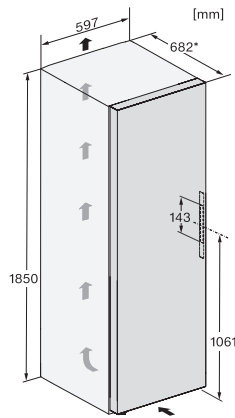

FNS4782D obsw matt, FNS4782E bb Blackboard, installation sketch (*footnote) (installation drawings)