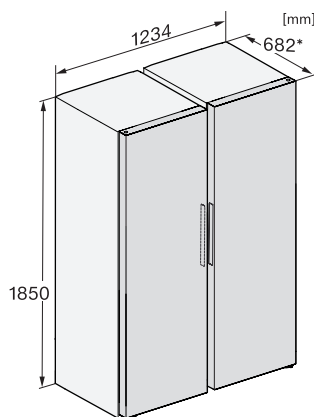

KS4783ED bb, FNS4782E bb, Blackboard, installation sketch, Side-by-Side (*footnote) (installation drawings)