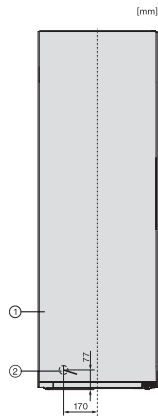

FNS 4782 E

Szabodon álló fagyasztószekrény

NoFrost funkció és extra kényelem a tökéletes Side-by-Side kombinációért.

FN4372E, FN4372D, FN4872D, FN4874C, FNS4382E, FNS4382E C, FNS4782E bb, FNS4882D, installation (footnote*) (drawings)