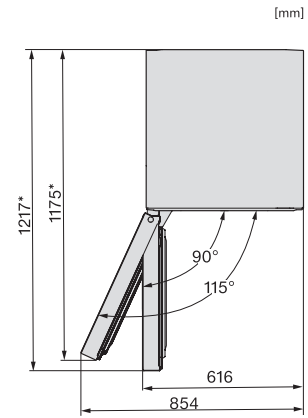

FNS4782D obsw matt, FNS4782E bb Blackboard, top view (*footnote) (installation drawings)