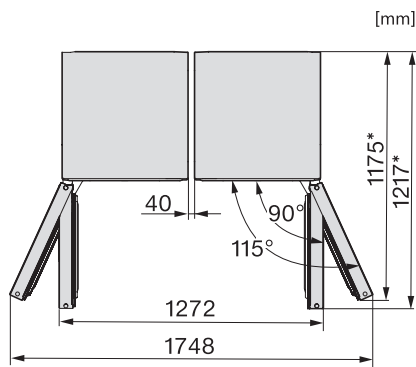

KS4783DD obsw matt, KS4783ED bb, FNS4782E bb, Blackboard, top view, Side-by-Side (*footnote) (installation drawings)