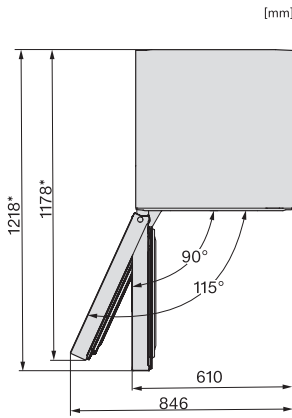

FNS4382D, FNS4382E, top view (footnote*) (installation drawings)