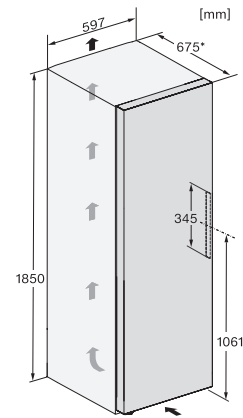

FNS4382D, FNS4382E, installation sketch (footnote*) (installation drawings)