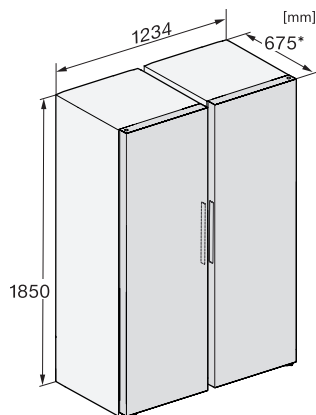

KS4383ED, KS4887DD, FNS4382D, FNS4382E, FNS4882D, installation sketch, Side-by-Side (*footnote) (installation drawings)