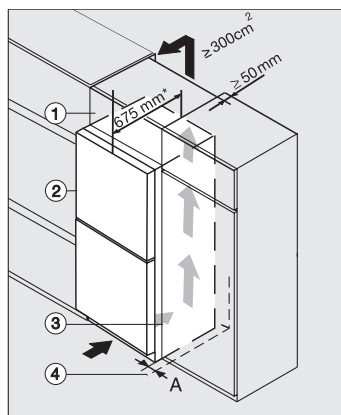

Integrating freestanding refrigeration appliance in a run of kitchen units, edt/cs, ws, bst, el (*footnote)