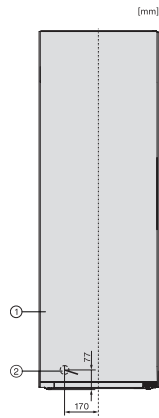

FNS 4382 E

Szabodon álló fagyasztószekrény

NoFrost és SideOpen funkcióval a kényelmes Side-by-Side kombinációért.

FN4372E, FN4372D, FN4872D, FN4874C, FNS4382E, FNS4382E C, FNS4782E bb, FNS4882D, installation (footnote*) (drawings)