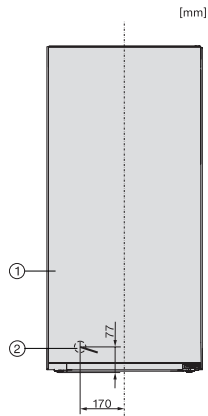

FN 4312 E

Szabadon álló fagyasztószelekrény

NoFrost, SideOpen és XXL méretű doboz az extra kényelemért.

EAN: 4002516516934 / Cikkszám: 11952950 / Régi cikkszám37431254EU1

Feszültség (V)	220-240
Biztosíték (A)	10
Fázisok száma	1
Frekvencia (Hz)	50-60
Elektromos kábel hossza (m)	2,1
Világítóeszköz cseréje	Ügyfélszolgálat
<b>Mellékelt tartozékok</b>	
Jégkockatartó	•

## FN 4312 E

Szabadon álló fagyasztószekrény

NoFrost, SideOpen és XXL méretű doboz az extra kényelemért.

FN4312E, FN4312D, FN4812D, installation (footnote\*)  
(installation drawings)

FN4312E, FN4312D, installation sketch (footnote\*)  
(installation drawings)