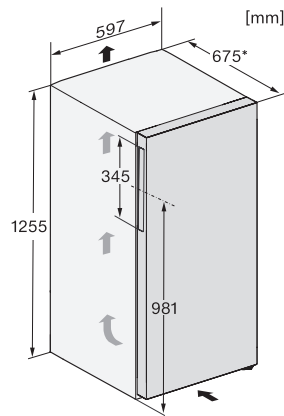

FN 4312 E

Szabadon álló fagyasztószelekrény

NoFrost, SideOpen és XXL méretű doboz az extra kényelemért.

EAN: 4002516516934 / Cikkszám: 11952950 / Régi cikkszám37431254EU1

Feszültség (V)	220-240
Biztosíték (A)	10
Fázisok száma	1
Frekvencia (Hz)	50-60
Elektromos kábel hossza (m)	2,1
Világítóeszköz cseréje	Ügyfélszolgálat
<b>Mellékelt tartozékok</b>	
Jégkockatartó	•

## FN 4312 E

Szabadon álló fagyasztószekrény

NoFrost, SideOpen és XXL méretű doboz az extra kényelemért.

FN4312E, FN4312D, FN4812D, installation (footnote\*)  
(installation drawings)

FN4312E, FN4312D, installation sketch (footnote\*)  
(installation drawings)