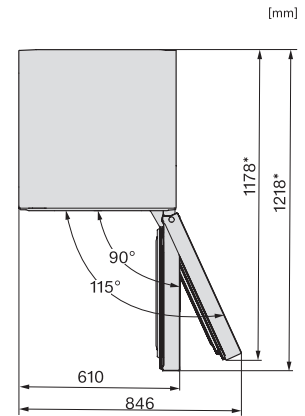

## FN 4312 E

Szabadon álló fagyasztószekrény

NoFrost, SideOpen és XXL méretű doboz az extra kényelemért.

FN4312E, FN4312D, FN4812D, installation (footnote\*)  
(installation drawings)

FN4312E, FN4312D, installation sketch (footnote\*)  
(installation drawings)