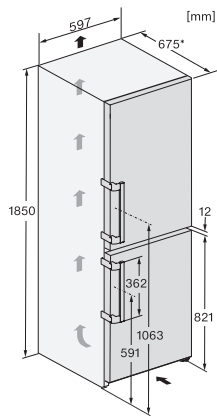

KFN 4777 CD

Szabdonálló hűtő-fagyasztó

PerfectFresh Pro és NoFrost a hosszabb frissességért és extra kényelemért.

KFN4777CD, installation sketch (footnote*) (installation drawings)