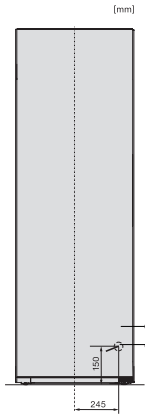

KS 4887 DD

Szabadonálló hűtőszekrény

PerfectFresh Active, FlexiLight2.0 és Click2open a legnagyobb kényelemért.

KS4373ED, KS4383ED, KS4383 C ED, KS4783 bb Blackboard, KS4887DD, installation (footnote*) (installation drawings)