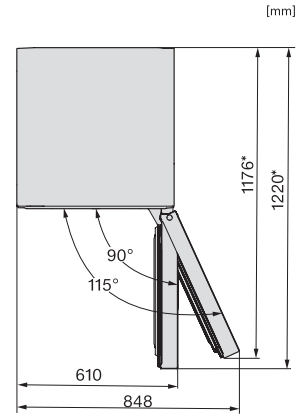

KFN4898CD bs, KS4887DD edt/cs, top view (footnote*) (installation drawings)