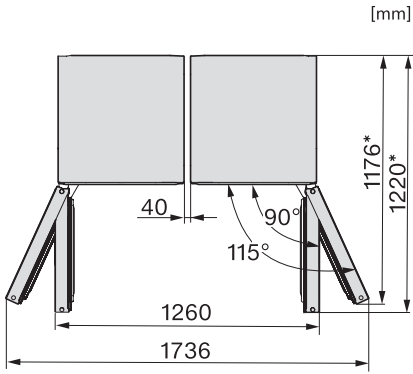

KS4887DD, FNS4882D, top view, Side-by-Side (*footnote) (installation drawings)