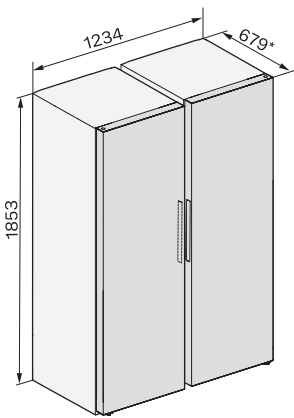

KWTS4785F, KS4887DD, KWTS4785F, KS4383ED, KWTS4785F, KWNS4784DE, KWNS4784DE, KS4887DD, installation sketch (*footnote)