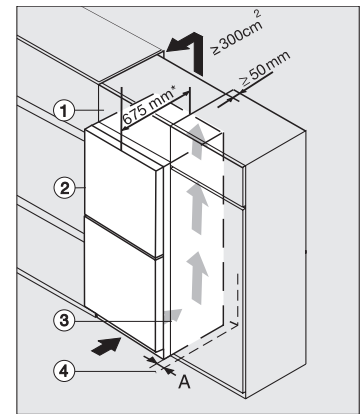

Integrating freestanding refrigeration appliance in a run of kitchen units, edt/cs, ws, bst, el (*footnote)