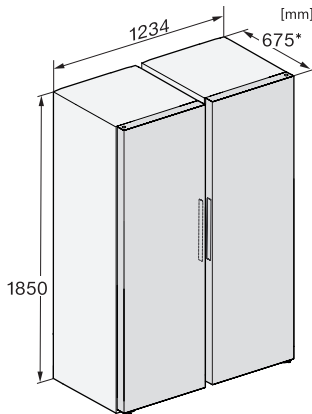

KS4383ED, KS4887DD, FNS4382D, FNS4382E, FNS4882D, installation sketch, Side-by-Side (*footnote) (installation drawings)