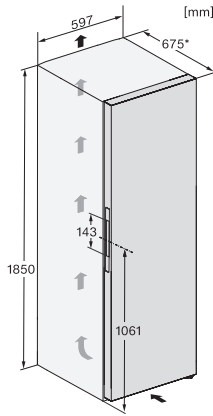

Műszaki adatok

Készülék szélessége (mm)	600
Készülék magassága (mm)	1855
Készülék mélysége (mm)	675
Súly (kg)	76,3
Klímaosztály	SN-T
Hűtőzóna (l)	387
ezek közül PerfectFresh zóna (l)	141
Teljes hasznos űrtartalom (l)	386
Levegőben terjedő akusztikus zajkibocsátási osztály (A-D)	B
Levegőben terjedő akusztikus zajkibocsátás, dB(A), re1pW	35
Áramfelvétel milliampereben (mA)	1200
Feszültség (V)	220-240
Biztosíték (A)	10
Fázisok száma	1
Frekvencia (Hz)	50-60
Elektromos kábel hossza (m)	2,0
Világítóeszköz cseréje	Ügyfélszolgálat

Mellékelt tartozékok

Tojástartó	•
PerfectFresh szortírozódoboz	•

KS 4887 DD

Szabadonálló hűtőszekrény

PerfectFresh Active, FlexiLight2.0 és Click2open a legnagyobb kényelemért.

KS4373ED, KS4383ED, KS4383 C ED, KS4783 bb Blackboard, KS4887DD, installation (footnote*) (installation drawings)

FN4872D, FN4874C, KS4887DD, installation sketch (footnote*) (installation drawings)

KFN4898CD bs, KS4887DD edt/cs, top view (footnote*) (installation drawings)

KS4887DD, FNS4882D, top view, Side-by-Side (*footnote) (installation drawings)