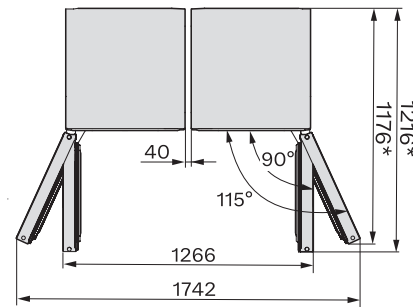

KWTS4785F, KS4887DD, KWTS4785F, KS4383ED, KWTS4785F, KWNS4784DE, KWNS4784DE, KS4887DD, top view (*footnote)