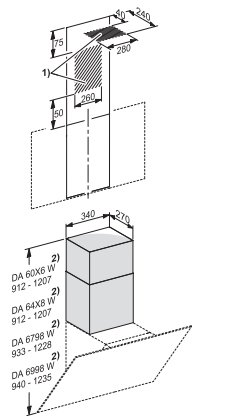

DADC 6000
Grafitzürke kürtő
az alternatív légelvezetésért felfelé

EAN: 4002516473220 / Cikkszám: 11900540 / Régi cikkszám28996439D

- DA 64x8 W típushoz
- 365-660 mm közti flexibilis kürtőmagasság
- 340 mm kürtőszélesség
- 270 mm kürtőmélység
- Fali rögzítőanyaggal együtt

DADC 6000
Grafitzürke kürtő
az alternatív légelvezetésért felfelé

DADC6000 (Installation drawing)