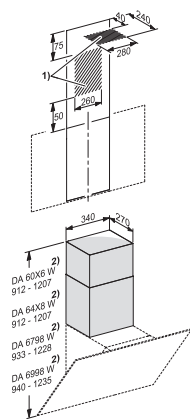

DADC 6000
Obszidián fekete kürtő
az alternatív légelvezetésért felfelé

EAN: 4002516473121 / Cikkszám: 11900270 / Régi cikkszám28996438D

- DA 60x6 W, DA 64x8 W és DA 679x W típusokhoz
- 365-660 mm közti flexibilis kürtőmagasság
- 340 mm kürtőszélesség
- 270 mm kürtőmélység
- Fali rögzítőanyaggal együtt

DADC 6000
Obszidián fekete kürtő
az alternatív légvezetésért felfelé

DADC6000 (Installation drawing)