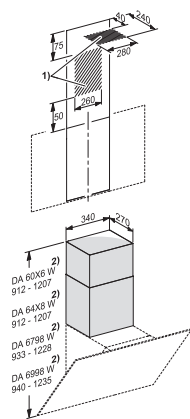

DADC 6000  
Obszidián fekete kürtő  
az alternatív légelvezetésért felfelé

EAN: 4002516473121 / Anyagszám: 11900270 / Régi anyagszám: 28996438D

- DA 60x6 W, DA 64x8 W és DA 679x W típusokhoz
- 365-660 mm közti flexibilis kürtőmagasság
- 340 mm kürtőszélesség
- 270 mm kürtőmélység
- Fali rögzítőanyaggal együtt

DADC 6000  
Obszidián fekete kürtő  
az alternatív légvezetésért felfelé

DADC6000 (Installation drawing)