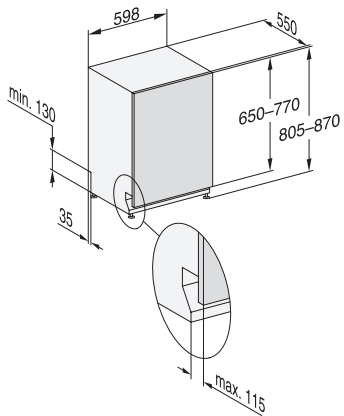

Teljesen beépíthető mosogatógép
automatikus adagolással az AutoDos-rendszernek köszönhetően.

G7000, fully integrated dishwasher, 60cm (installation drawing)

G7000, fully integrated dishwasher, 60cm (installation drawing)