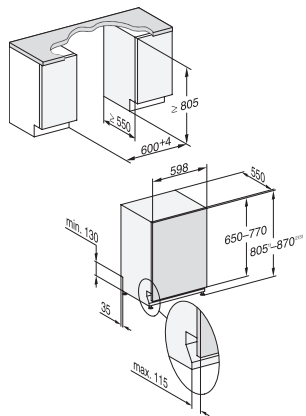

Teljesen beépíthető mosogatógép
automatikus adagolással az AutoDos-rendszernek köszönhetően.

G7000, fully integrated dishwasher, 60cm (installation drawing)

G7000, fully integrated dishwasher, 60cm (installation drawing)