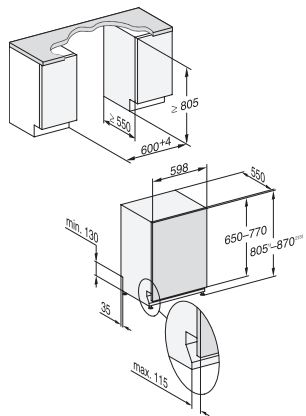

G 7473 SCVi AutoDos Excellence
Teljesen beépíthető mosogatógép
automatikus adagolással az AutoDos-rendszernek köszönhetően.

G7000, fully integrated dishwasher, 60cm (installation drawing)