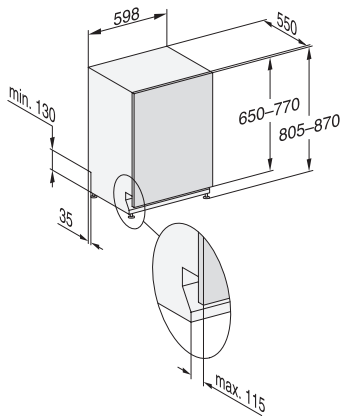

G7000, fully integrated dishwasher, 60cm (installation drawing)