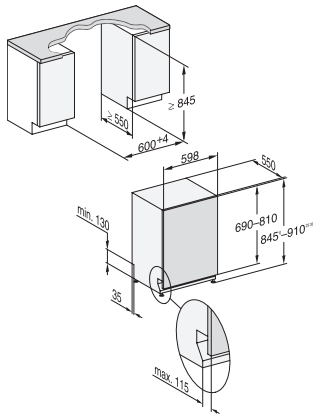

G 7465 SCVi XXL AutoDos

Teljesen beépíthető mosogatógép, XXL
automatikus adagolással az AutoDos-rendszernek köszönhetően.

EAN: 4002516470656 / Anyagszám: 11886820 / Régi anyagszám: 21746562OE1

SolarSpar	•
Extra halk 40 dB(A)	•
Gép tisztítása	•
Mosogatási opciók	
AutoDos	•
IntenseZone	•
Expressz program	•
Extra tiszta	•
Extra száraz	•
Kosárkialakítás	
Evőeszközök elhelyezése	3D MultiFlex-fiók
FlexCare pohártartó	2
FlexCare csészetartó	1
Kosárkialakítás	ExtraComfort
Szabvány-terítékszám	14
Biztonság	
Waterproof-rendszer	•
Szűrőellenőrző kijelző	•
Műszaki adatok	
Fülkeszélesség, minimum (mm)	600
Fülkeszélesség, maximum (mm)	600
Fülkemagasság, minimum (mm)	845
Fülkemagasság, maximum (mm)	910
Fülkemélység (mm)	550
Készülék szélessége (mm)	598
Készülék magassága (mm)	845
Készülék mélysége (mm)	550
Készülék mélysége nyitott ajtónál (cm)	120,5
Nettó súly (kg)	49,0
Teljes teljesítményigény (kW)	2,00
Feszültség (V)	230
Biztosíték (A)	10
Fázisok száma	1
Elektromos frekvenciára vonatkozó szabvány	50
Vízbevezető tömlő hossza (cm)	1,50
Vízvezető tömlő hossza (cm)	1,50
Elektromos kábel hossza (m)	1,70
Előlap min. súlya (kg)	4,0
Előlap max. súlya (kg)	12,0
Elérhető kijelzőnyelvek	
A MultiLingua révén rendelkezésre álló kijelzőnyelvek	deutsch, english (GB), magyar, polski, română, slovenčina, srpski, čeština
Mellékelt tartozékok	
1 x PowerDisk	•
Kupon 6 db PowerDisk-hez	•

G 7465 SCVi XXL AutoDos

Teljesen beépíthető mosogatógép, XXL
automatikus adagolással az AutoDos-rendszernek köszönhetően.

G7000, fully integrated dishwasher, XXL, 60cm (installation drawing)

G7000, fully integrated dishwasher, XXL, 60cm (installation drawing)