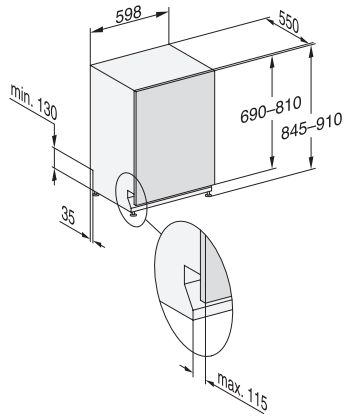

G 7465 SCVi XXL AutoDos

Teljesen beépíthető mosogatógép, XXL
automatikus adagolással az AutoDos-rendszernek köszönhetően.

EAN: 4002516470656 / Anyagszám: 11886820 / Régi anyagszám: 21746562OE1

SolarSpar	•
Extra halk 40 dB(A)	•
Gép tisztítása	•
Mosogatási opciók	
AutoDos	•
IntenseZone	•
Expressz program	•
Extra tiszta	•
Extra száraz	•
Kosárkialakítás	
Evőeszközök elhelyezése	3D MultiFlex-fiók
FlexCare pohártartó	2
FlexCare csészetartó	1
Kosárkialakítás	ExtraComfort
Szabvány-terítékszám	14
Biztonság	
Waterproof-rendszer	•
Szűrőellenőrző kijelző	•
Műszaki adatok	
Fülkeszélesség, minimum (mm)	600
Fülkeszélesség, maximum (mm)	600
Fülkemagasság, minimum (mm)	845
Fülkemagasság, maximum (mm)	910
Fülkemélység (mm)	550
Készülék szélessége (mm)	598
Készülék magassága (mm)	845
Készülék mélysége (mm)	550
Készülék mélysége nyitott ajtónál (cm)	120,5
Nettó súly (kg)	49,0
Teljes teljesítményigény (kW)	2,00
Feszültség (V)	230
Biztosíték (A)	10
Fázisok száma	1
Elektromos frekvenciára vonatkozó szabvány	50
Vízbevezető tömlő hossza (cm)	1,50
Vízvezető tömlő hossza (cm)	1,50
Elektromos kábel hossza (m)	1,70
Előlap min. súlya (kg)	4,0
Előlap max. súlya (kg)	12,0
Elérhető kijelzőnyelvek	
A MultiLingua révén rendelkezésre álló kijelzőnyelvek	deutsch, english (GB), magyar, polski, română, slovenčina, srpski, čeština
Mellékelt tartozékok	
1 x PowerDisk	•
Kupon 6 db PowerDisk-hez	•

G 7465 SCVi XXL AutoDos

Teljesen beépíthető mosogatógép, XXL
automatikus adagolással az AutoDos-rendszernek köszönhetően.

G7000, fully integrated dishwasher, XXL, 60cm (installation drawing)

G7000, fully integrated dishwasher, XXL, 60cm (installation drawing)