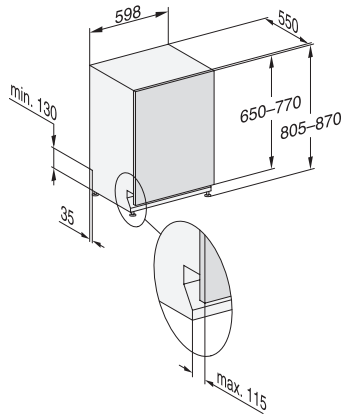

G 7460 SCVi AutoDos

Teljesen beépíthető mosogatógép

automatikus adagolással az AutoDos-rendszernek köszönhetően.

EAN: 4002516470649 / Anyagszám: 11886810 / Régi anyagszám: 21746062OE1

Extra halk 40 dB(A)	•
Gép tisztítása	•
Mosogatási opciók	
AutoDos	•
IntenseZone	•
Expressz program	•
Extra tiszta	•
Extra száraz	•
Kosárkialakítás	
Evőeszközök elhelyezése	3D MultiFlex-fiók
FlexCare pohártartó	2
FlexCare csészetartó	1
Kosárkialakítás	ExtraComfort
Szabvány-terítékszám	14
Biztonság	
Waterproof-rendszer	•
Szűrőellenőrző kijelző	•
Műszaki adatok	
Fülkeszélesség, minimum (mm)	600
Fülkeszélesség, maximum (mm)	600
Fülkemagasság, minimum (mm)	805
Fülkemagasság, maximum (mm)	870
Fülkemélység (mm)	550
Készülék szélessége (mm)	598
Készülék magassága (mm)	805
Készülék mélysége (mm)	550
Készülék mélysége nyitott ajtónál (cm)	116,5
Nettó súly (kg)	48,0
Teljes teljesítményigény (kW)	2,00
Feszültség (V)	230
Biztosíték (A)	10
Fázisok száma	1
Elektromos frekvenciára vonatkozó szabvány	50
Vízbevezető tömlő hossza (cm)	1,50
Vízvezető tömlő hossza (cm)	1,50
Elektromos kábel hossza (m)	1,70
Előlap min. súlya (kg)	4,0
Előlap max. súlya (kg)	11,0
Megerősített tartó rugóval (Miele ügyfélszolgálatán keresztül utólag megrendelhető alkatrész) előlap min.súlya	7,0
Megerősített tartó rugóval (Miele ügyfélszolgálatán keresztül utólag megrendelhető alkatrész) előlap max.súlya	14,0
Elérhető kijelzőnyelvek	
A MultiLingua révén rendelkezésre álló kijelzőnyelvek	deutsch, english (GB), magyar, polski, română, slovenčina, srpski, čeština
Mellékelt tartozékok	
1 x PowerDisk	•
Kupon 6 db PowerDisk-hez	•

G 7460 SCVi AutoDos

Teljesen beépíthető mosogatógép
automatikus adagolással az AutoDos-rendszernek köszönhetően.

G7000, fully integrated dishwasher, 60cm (installation drawing)