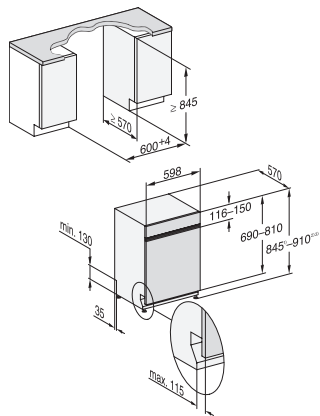

G 7415 SCi XXL AutoDos
Beépíthető mosogatógép, XXL
automatikus adagolással az AutoDos-rendszernek köszönhetően.

G7000, integrated dishwasher, XXL, 60cm (installation drawing)