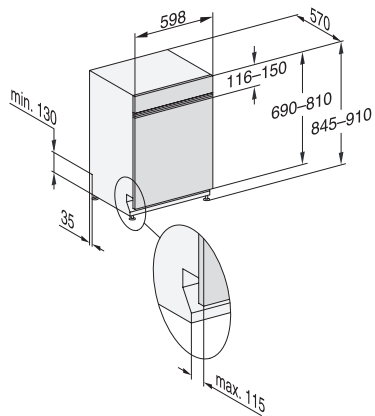

G7000, integrated dishwasher, XXL, 60cm (installation drawing)