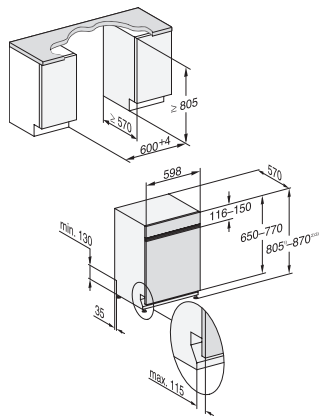

G 7410 SCi AutoDos
Beépíthető mosogatógép
automatikus adagolással az AutoDos-rendszernek köszönhetően.

G7000, integrated dishwasher, 60cm (installation drawing)