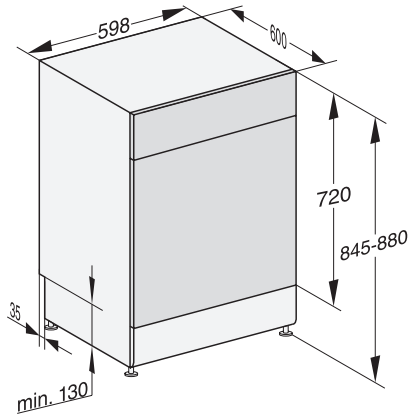

G 7410 SC AutoDos
Szabadonálló mosogatógép
automatikus adagolással az AutoDos-rendszernek köszönhetően.

G7000, free standing dishwasher, 60cm (installation drawing)