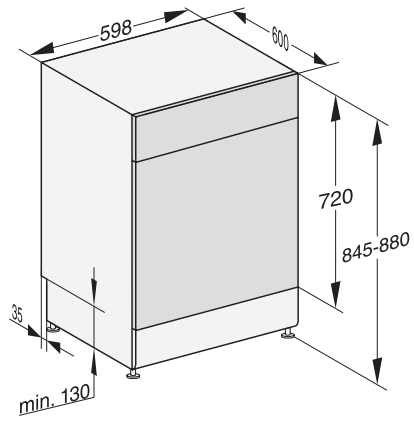

G 7200 SC

Szabadonálló mosogatógép

3D MultiFlex-fiókkal a maximális kényelem érdekében.

G7000, free standing dishwasher, 60cm (installation drawing)