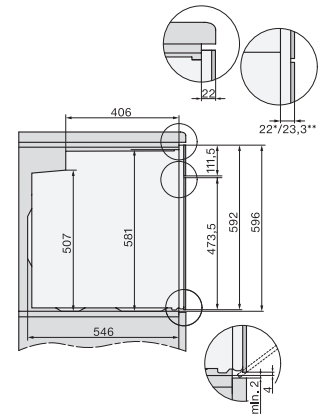

DGC 7450

Gőzsütő

gőzpároláshoz és sütéshez: hálózattal, TasteControlal és LED-világítással.

installation H7000 XL, installation drawing

side view H7000 XL, installation drawings

built-in H7000 XL, installation drawing

Installation H7000 XL underframe, installation drawings

H7000 handle, installation drawing

side view H7000 XL build-under, installation drawing