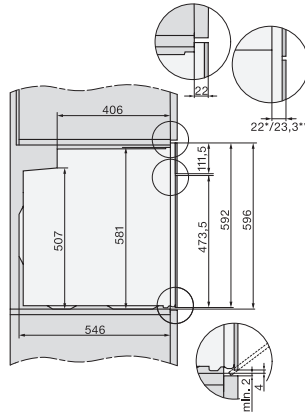

side view H7000 XL, installation drawings