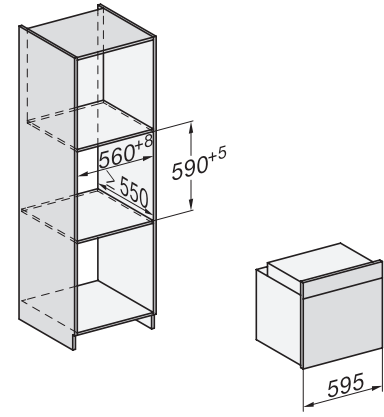

DGC 7450

Gőzsütő

gőzpároláshoz és sütéshez: hálózattal, TasteControlal és LED-világítással.

installation H7000 XL, installation drawing

side view H7000 XL, installation drawings

built-in H7000 XL, installation drawing

Installation H7000 XL underframe, installation drawings

H7000 handle, installation drawing

side view H7000 XL build-under, installation drawing