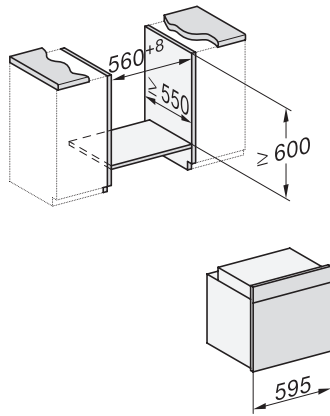

DGC 7450

Gőzsütő

gőzpároláshoz és sütéshez: hálózattal, TasteControlal és LED-világítással.

installation H7000 XL, installation drawing

side view H7000 XL, installation drawings

built-in H7000 XL, installation drawing

Installation H7000 XL underframe, installation drawings

H7000 handle, installation drawing

side view H7000 XL build-under, installation drawing