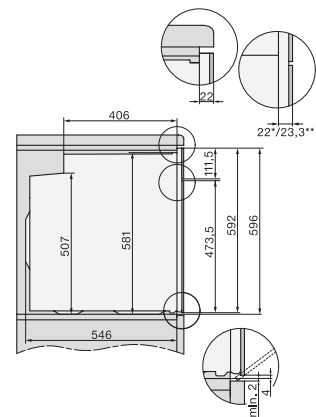

DGC 7450

Gőzsütő

gőzpároláshoz és sütéshez: hálózattal, TasteControllal és LED-világítással.

EAN: 4002516587569 / Anyagszám: 11785170 / Régi anyagszám: 22745032D

Egyéni beállítások	•
Hatékony és fenntarthatóság	
Energiahatékonysági osztály (A+++ – D)	A+
Automatikus maradékhő-hasznosítás	•
Teljesítményfelvétel kikapcsolt üzemmódban (W)	0,5
Teljesítményfelvétel Stand-by üzemmódban (W)	1,0
Teljesítményfelvétel hálózatzvezérelt készenléti üzemmódban (W)	2,0
Időtartam a készenléti üzemmódba történő automatikus kapcsolásig (perc)	20
Időtartam a hálózatzvezérelt készenléti üzemmódba történő automatikus kapcsolásig (perc)	20
Időtartam a kikapcsolt üzemmódba történő automatikus kapcsolásig (perc)	20
Ápolási kényelem	
Zománcozott sütőtér PerfectClean bevonattal és katalitikus hátfallal	•
Külső gőzfejlesztő	•
Alsó fűtőtest a kondenzvíz csökkentéséhez	•
Ápolóprogramok	•
Áztatás ápolóprogram	•
Sütőtérszáritási program	•
Kivehető tartórács	•
Vizkómentesítés	•
CleanGlass-ajtó	•
Gőztechn./vízellátás	
MonoSteam	•
Gőzfejlesztő teljesítménye (kW)	2,20
Frissvíz-tartály térfogata (l)	1,0
Szívócső a víz felvételéhez	•
Biztonság	
Készülékűtő rendszer hűvös előlappal	•
Biztonsági kikapcsolás	•
Üzembehelyezési zár	•
Billentyűzár	•
Műszaki adatok	
Sütőtér térfogata (l)	76
Behelyezési szintek száma	5
Behelyezési szintek jelölése	•
Ajtó nyitási iránya	alul
Sütőtér megvilágítása	1 LED-Spot
Hőmérséklet sütő üzemmódban min. (°C)	30
Hőmérséklet sütő üzemmódban max. (°C)	250
Hőmérséklet gőzpároló üzemmódban min. (°C)	70
Hőmérséklet gőzpároló üzemmódban max. (°C)	100
Fülkeszélesség, min. (mm)	560
Fülkeszélesség, max. (mm)	568
Fülkemagasság, min. (mm)	590
Fülkemagasság, max. (mm)	595
Fülkemélység (mm)	550
Készülék méretei (mm) (sz x ma x mé)	595 x 596 x 568
Készülék szélessége (mm)	595

Installation H7000 XL underframe, installation drawings

H7000 handle, glass, installation drawings

side view H7000 XL build-under, installation drawing