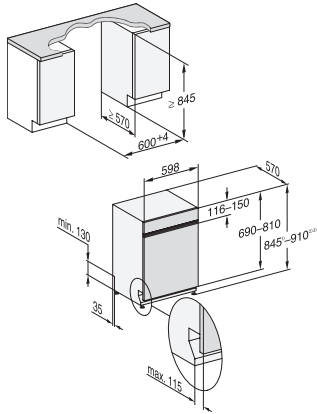

G 7115 SCi XXL AutoDos
Beépíthető mosogatógép, XXL
automatikus adagolással az AutoDos-rendszernek köszönhetően.

G7000, integrated dishwasher, XXL, 60cm (installation drawing)