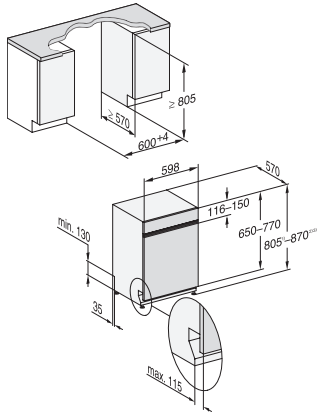

G 7110 SCi AutoDos

Beépíthető mosogatógép

automatikus adagolással az AutoDos-rendszernek köszönhetően.

G7000, integrated dishwasher, 60cm (installation drawing)