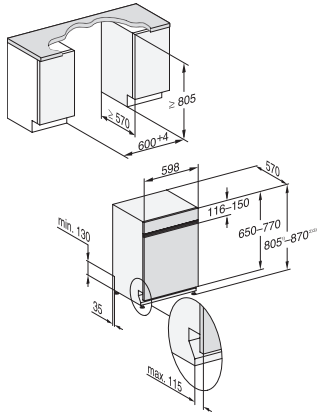

G 7110 SCi AutoDos

Beépíthető mosogatógép

automatikus adagolással az AutoDos-rendszernek köszönhetően.

G7000, integrated dishwasher, 60cm (installation drawing)