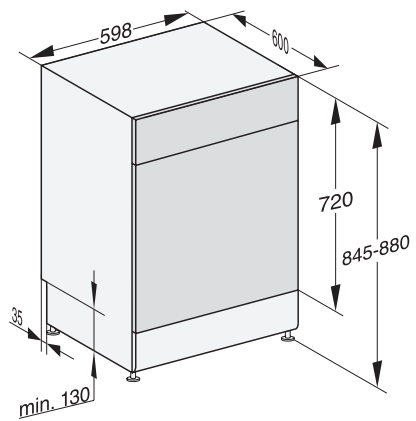

G 7110 SC AutoDos
Szabadonálló mosogatógép
automatikus adagolással az AutoDos-rendszernek köszönhetően.

G7000, free standing dishwasher, 60cm (installation drawing)