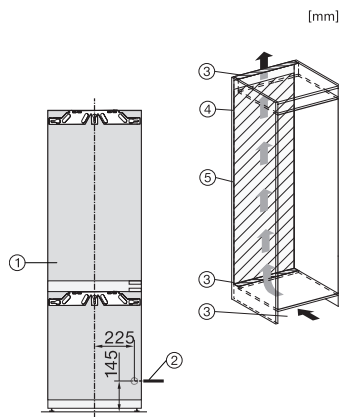

KFN 7744 E

Beépíthető, hűtő-fagyasztó kombináció

optimális raktározás a PerfectFresh Pro, a LED-lámpa és a NoFrost révén.

KFN7734C, KFN7734F, KFN7734D, KFN7764D,
KFN7785D, KFN7744E, KFN7774D, installation (footnote*)
(installation drawings)