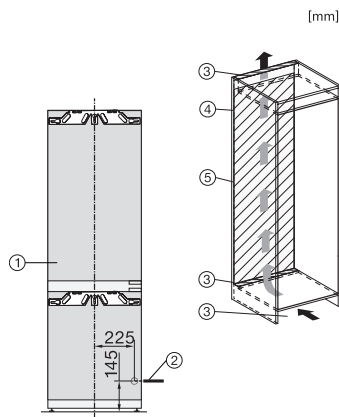

KFN 7785 D

Beépíthető, hűtő-fagyasztó kombináció

a FlexiLight 2.0, a DynaCool, a NoFrost és a Mylce különleges kényelmet ad.

KFN7734C, KFN7734F, KFN7734D, KFN7764D,
KFN7785D, KFN7744E, KFN7774D, installation (footnote*)
(installation drawings)