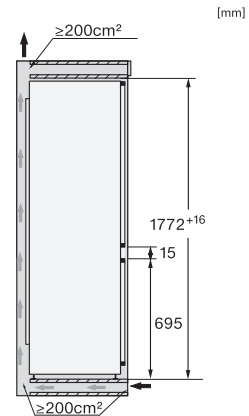

KFNS7734D, KFN7734C, KFN7734F, KFN7734D, KFN7764D, KFN7785D, KFN7744E, KFN7774D, side view (installation drawings)