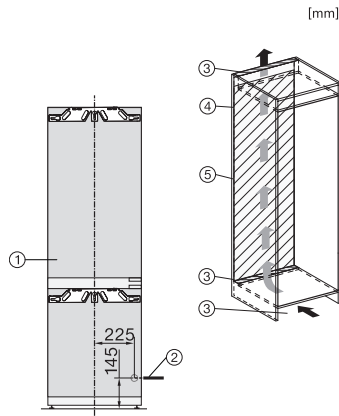

KFN 7734 D

Beépíthető, hűtő-fagyasztó kombináció

optimális tárolás a DynaCool, a kényelmes LED lámpa és a NoFrost révén.

KFN7734C, KFN7734F, KFN7734D, KFN7764D, KFN7785D, KFN7744E, KFN7774D, installation (footnote*) (installation drawings)