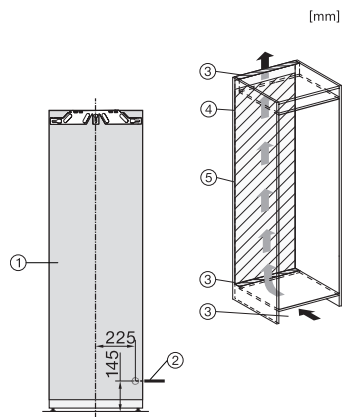

K 7774 D

Beépíthető hűtőszekrény

PerfectFresh Active a kiváló frissességhez, FlexiLight 2.0 és 4*-os rekesz.

K7733E, K7763E, K7732E, K7734F, K7764E, K7743E, K7743D, K7744E, K7773D, K7774D (footnote*) (installation drawings)