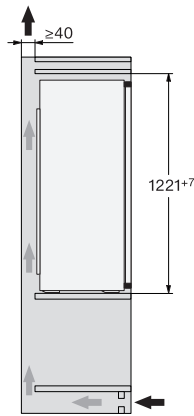

K 7314 E

Beépíthető hűtőszekrény

beépített 4*-os fagyasztórekesz és LED-világítás a nagyobb kényelemért.

EAN: 4002516373322 / Cikkszám: 11622130 / Régi cikkszám36731400EU1

Feszültség (V)	220-240
Biztosíték (A)	10
Fázisok száma	1
Frekvencia (Hz)	50
Elektromos kábel hossza (m)	2,3
Világítóeszköz cseréje	Ügyfélszolgálat
Mellékelt tartozékok	
Tojástartó	•
Jégkockatartó	•

K 7314 E

Beépíthető hűtőszekrény

beépített 4*-os fagyasztórekesz és LED-világítás a nagyobb kényelemért.

[mm]

K7313D, K7313F, K7314E, K7314F, K7303F, K7303D, K7304F, K7304E, built-in (footnote*) (installation drawings)

[mm]

K7313D, K7313F, K7314E, K7314F, K7303F, K7303D, K7304F, K7304E, side view (installation drawings)

K7313D, K7313F, K7314E, K7314F, K7303F, K7303D, K7304F, K7304E, installation (footnote*) (installation drawings)

[mm]