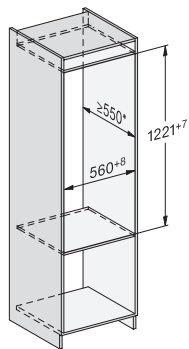

K 7314 E

Beépíthető hűtőszekrény

beépített 4*-os fagyasztórekesz és LED-világítás a nagyobb kényelemért.

[mm]