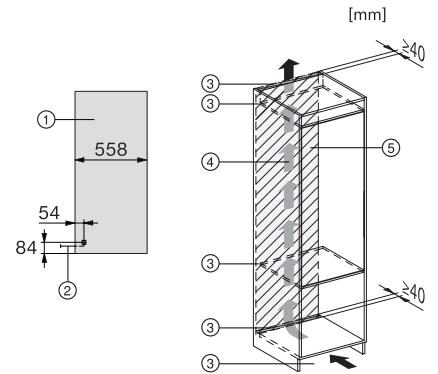

K 7314 E

Beépíthető hűtőszekrény

beépített 4*-os fagyasztórekesz és LED-világítás a nagyobb kényelemért.

[mm]

K7313D, K7313F, K7314E, K7314F, K7303F, K7303D, K7304F, K7304E, built-in (footnote*) (installation drawings)

[mm]

K7313D, K7313F, K7314E, K7314F, K7303F, K7303D, K7304F, K7304E, side view (installation drawings)

[mm]

K7313D, K7313F, K7314E, K7314F, K7303F, K7303D, K7304F, K7304E, installation (footnote*) (installation drawings)