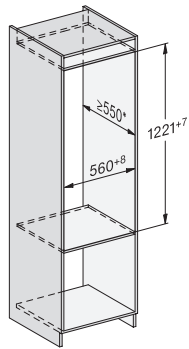

K 7314 E

Beépíthető hűtőszekrény

beépített 4*-os fagyasztórekesz és LED-világítás a nagyobb kényelemért.

EAN: 4002516373322 / Cikkszám: 11622130 / Régi cikkszám36731400EU1

Feszültség (V)	220-240
Biztosíték (A)	10
Fázisok száma	1
Frekvencia (Hz)	50
Elektromos kábel hossza (m)	2,3
Világítóeszköz cseréje	Ügyfélszolgálat
Mellékelt tartozékok	
Tojástartó	•
Jégkockatartó	•

K 7314 E

Beépíthető hűtőszekrény

beépített 4*-os fagyasztórekesz és LED-világítás a nagyobb kényelemért.

[mm]

K7313D, K7313F, K7314E, K7314F, K7303F, K7303D, K7304F, K7304E, built-in (footnote*) (installation drawings)