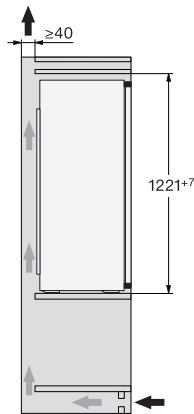

K 7314 E

Beépíthető hűtőszekrény

beépített 4*-os fagyasztórekesz és LED-világítás a nagyobb kényelemért.

EAN: 4002516373322 / Anyagszám: 11622130 / Régi anyagszám: 36731400EU1

Feszültség (V)	220-240
Biztosíték (A)	10
Fázisok száma	1
Frekvencia (Hz)	50
Elektromos kábel hossza (m)	2,3
Világítóeszköz cseréje	Ügyfélszolgálat
Mellékelt tartozékok	
Tojástartó	•
Jégkockatartó	•

K 7314 E

Beépíthető hűtőszekrény

beépített 4*-os fagyasztórekesz és LED-világítás a nagyobb kényelemért.

[mm]

K7313D, K7313F, K7314E, K7314F, K7303F, K7303D, K7304F, K7304E, built-in (footnote*) (installation drawings)

[mm]

K7313D, K7313F, K7314E, K7314F, K7303F, K7303D, K7304F, K7304E, side view (installation drawings)

[mm]

K7313D, K7313F, K7314E, K7314F, K7303F, K7303D, K7304F, K7304E, installation (footnote*) (installation drawings)