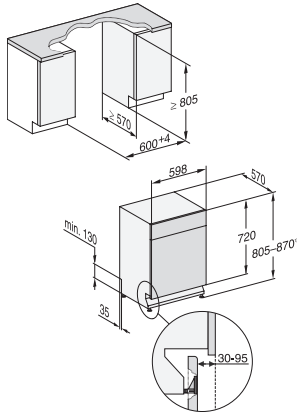

## G 5022 SCU Selection

Aláépíthető mosogatógép

a bevált Miele minőségben kedvező bevezető áron.

EAN: 4002516366379 / Anyagszám: 11604360 / Régi anyagszám: 21502237OE1

Műszaki adatok	
Fülkeszélesség, minimum (mm)	600
Fülkeszélesség, maximum (mm)	600
Fülkemagasság, minimum (mm)	805
Fülkemagasság, maximum (mm)	870
Fülkemélység (mm)	570
Készülék szélessége (mm)	598
Készülék magassága (mm)	805
Készülék mélysége (mm)	570
Készülék mélysége nyitott ajtónál (cm)	116,5
Nettó súly (kg)	45,0
Teljes teljesítményigény (kW)	2,00
Feszültség (V)	230
Biztosíték (A)	10
Fázisok száma	1
Elektromos frekvenciára vonatkozó szabvány	50
Vízbevezető tömlő hossza (cm)	1,50
Vízvezető tömlő hossza (cm)	1,50
Elektromos kábel hossza (m)	1,70
Mellékelt tartozékok	
1 csomag UltraTabs (20 darab)	•
Kupon 1 csomag UltraTabs-hoz (20 darab) vagy 9 csomag akciós áron	•

G 5022 SCU Selection  
Aláépíthető mosogatógép  
a bevált Miele minőségben kedvező bevezető áron.

G7000, built under, dishwasher, 60cm (installation drawing)