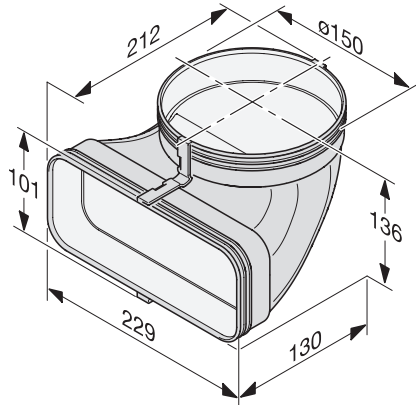

DFK-AK 90

Csatlakozó csatorna-adapter
a hatékony és személyre szabott levegőelvezetésért.

EAN: 4002516362128 / Cikkszám: 11590720 / Régi cikkszám28996417D

- Beépített levegő-elvezető profil = optimális áramlás
- Vegye figyelembe az országra vonatkozó beépítési előírásokat
- Csatornaelemek fehér műanyagból, Inehezen gyulladó
- Szögletes-kerek, 90°-os adapter, 130 mm mély, 136 mm magas

DFK-AK 90

Csatlakozó csatorna-adapter

a hatékony és személyre szabott levegőelvezetésért.

DFK-AK90, Adapter short, square-round 90°, installation drawing