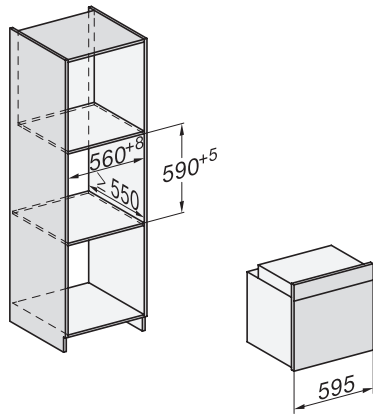

H 7262 BP

Sütő

szöveges kijelzővel, húsmaghőmérő tüllel és Pirolyzis funkcióval

installation H7000 XL, installation drawing

installation H7000 XL, installation drawing, GB, AU

side view H7000 XL, installation drawings