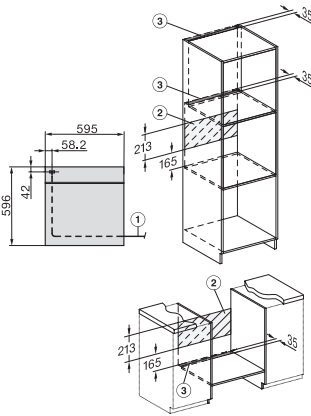

H 7262 BP

Sütő

szöveges kijelzővel, húsmaghőmérő tüllel és Pirolyzis funkcióval

installation H7000 XL, installation drawing

installation H7000 XL, installation drawing, GB, AU

side view H7000 XL, installation drawings