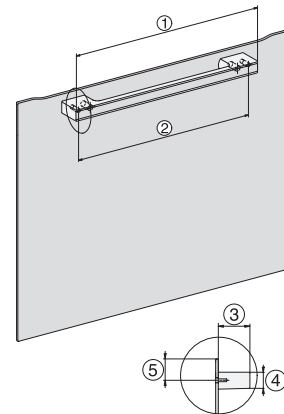

DG7x40, DGC7x4x, DGC7x6x, DGM7x4x, DO7, H2860B/BP, H7240BM, H7x40BM, H7x4xB/BP, H7x6xB/BP, installation drawings