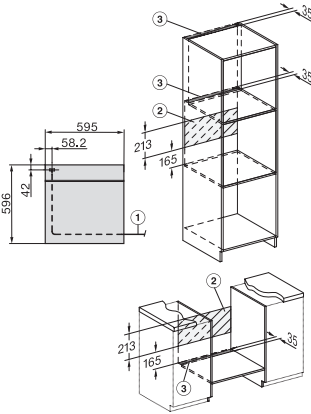

H 7262 B

Sütő

szöveges kijelzővel, húsmaghőmérő tűvel és PerfectClean funkcióval

- Szöveges kijelző szenzoros kezeléssel – DirectSensor S
- Rendkívül könnyű tisztítás – PerfectClean felszereltség
- Egyszerűen a tökéletes eredményért – Automatikus programok
- Nagy tér és rugalmasság – 76 l-es sütőtér 5 szinttel
- Könnyű kezelés minden szinten – FlexiClip teljesen kihúzható sín

H 7262 B

Sütő

szöveges kijelzővel, húsmaghőmérő tüllel és PerfectClean funkcióval

installation H7000 XL, installation drawing

installation H7000 XL, installation drawing, GB, AU

side view H7000 XL, installation drawings