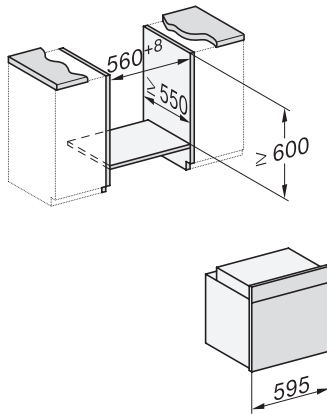

H226x-1B/BP/E/EP/I/IP, H2x6xB/BP, H7x6xB/BP/BPX, installation drawings