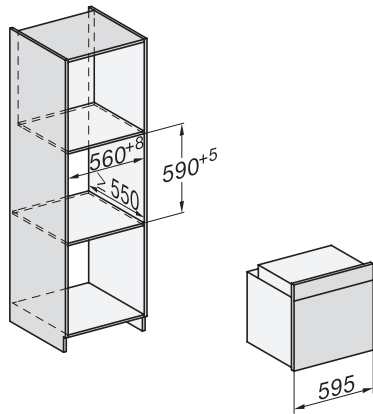

H 7262 B

Sütő

szöveges kijelzővel, húsmaghőmérő tüllel és PerfectClean funkcióval

installation H7000 XL, installation drawing

installation H7000 XL, installation drawing, GB, AU

side view H7000 XL, installation drawings