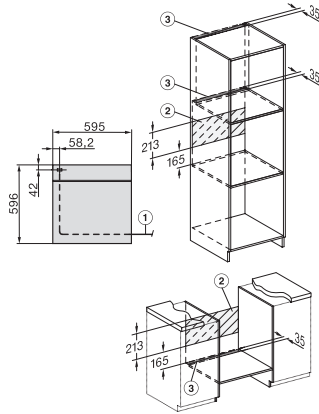

H 7262 B

Sütő

szöveges kijelzővel, húsmaghőmérő tűvel és PerfectClean funkcióval

- Szöveges kijelző szenzoros kezeléssel – DirectSensor S
- Rendkívül könnyű tisztítás – PerfectClean felszereltség
- Egyszerűen a tökéletes eredményért – Automatikus programok
- Nagy tér és rugalmasság – 76 l-es sütőtér 5 szinttel
- Könnyű kezelés minden szinten – FlexiClip teljesen kihúzható sín

H 7262 B

Sütő

szöveges kijelzővel, húsmaghőmérő tüllel és PerfectClean funkcióval

installation H7000 XL, installation drawing

installation H7000 XL, installation drawing, GB, AU

side view H7000 XL, installation drawings