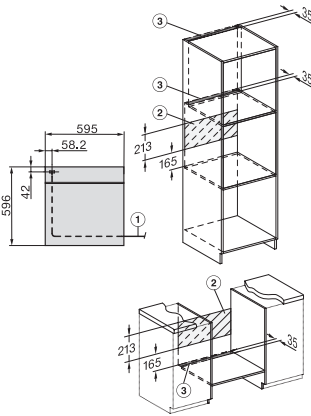

H 7262 BP

Sütő

szöveges kijelzővel, húsmaghőmérő tűvel és Pirolyzis funkcióval

EAN: 4002516360995 / Cikkszám: 11581230 / Régi cikkszám: 22726225D

Üzembehelyezési zár	•
Ajtóreteszelés pirolízis-üzemmódban	•
Műszaki adatok	
Sütőtér térfogata (l)	76
Behelyezési szintek száma	5
Behelyezési szintek száma, 1. sütőtér	5
Behelyezési szintek száma, 2. sütőtér	5
Behelyezési szintek jelölése	•
Sütőtér megvilágítása	1 Halogén-Spot
Hőmérsékletek (°C)	30–300
Hőmérséklet min. (°C)	30
Hőmérséklet max. (°C)	300
Fülkeszélesség, min. (mm)	560
Fülkeszélesség, max. (mm)	568
Fülkemagasság, min. (mm)	590
Fülkemagasság, max. (mm)	595
Fülkemélység (mm)	550
Készülék szélessége (mm)	595
Készülék magassága (mm)	596
Készülék mélysége (mm)	568
Súly (kg)	47,0
Teljes teljesítményigény (kW)	3,60
Elektromos kábel hossza (m)	1,50
Feszültség (V)	220-240
Frekvencia (Hz)	50
Biztosíték (A)	16
Fázisok száma	1
Null vezető	Igen
Csatlakozókábel hálózati csatlakozóval	•
Világítóeszköz cseréje	Ügyfél
Mellékelt tartozékok	
HBB 71 Sütőtepsi PerfectClean bevonattal	1
HUBB 71 Univerzális tepsi PerfectClean bevonattal	1
Sütőrács PyroFit-funkcióval	1
FlexiClip teljesen kihúzható sín, PyroFit (pár)	1
Vezetékes húsmaghőmérő tű	1
Kivehető tartórács PyroFit felületkezeléssel (pár)	1
Elérhető kijelzőnyelvek	
A MultiLingua révén rendelkezésre álló kijelzőnyelvek	<p> ????????, ??, ? ???, deutsch, dansk, english, suomi, français, ελληνικά, italiano, ???, ???, hrvatski, bahasa malaysia, nederlands, norsk, polski, português, română, русский, svenska, srpski, slovenčina, slovenščina, español, čeština, türkçe, українська, magyar </p>

H 7262 BP

Sütő

szöveges kijelzővel, húsmaghőmérő tüllel és Pirolyzís funkcióval

installation H7000 XL, installation drawing

installation H7000 XL, installation drawing, GB, AU

side view H7000 XL, installation drawings