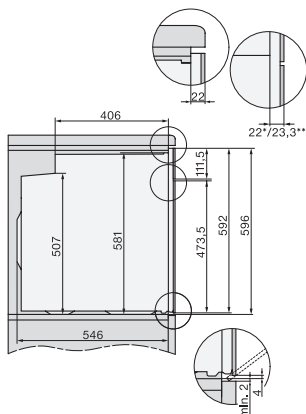

H 7262 BP

Sütő

szöveges kijelzővel, húsmaghőmérő tüllel és Pirofizis funkcióval

installation H7000 XL, installation drawing

installation H7000 XL, installation drawing, GB, AU

side view H7000 XL, installation drawings

built-in H7000 XL, installation drawing

Installation H7000 XL underframe, installation drawings

H7000 handle, glass, installation drawings

Installation H7000 BM XL, installation drawings

side view H7000 XL build-under, installation drawing

side view Kombi BM XL, installation drawings

H 7262 BP

Sütő

szöveges kijelzővel, húsmaghőmérő tálal és Pirolízis funkcióval

Installation Kombi BM XL, installation drawings