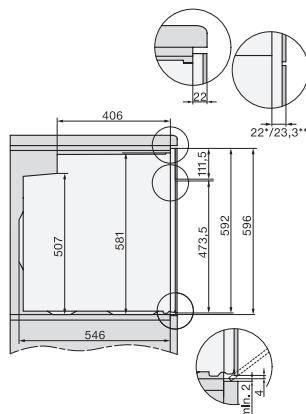

H 7262 BP

Sütő

szöveges kijelzővel, húsmaghőmérő tüllel és Pirolyzís funkcióval

installation H7000 XL, installation drawing

installation H7000 XL, installation drawing, GB, AU

side view H7000 XL, installation drawings

built-in H7000 XL, installation drawing

Installation H7000 XL underframe, installation drawings

H7000 handle, glass, installation drawings

Installation H7000 BM XL, installation drawings

side view H7000 XL build-under, installation drawing

side view Kombi BM XL, installation drawings

H 7262 BP

Sütő

szöveges kijelzővel, húsmaghőmérő tüllel és Pírolízis funkcióval

Installation Kombi BM XL, installation drawings