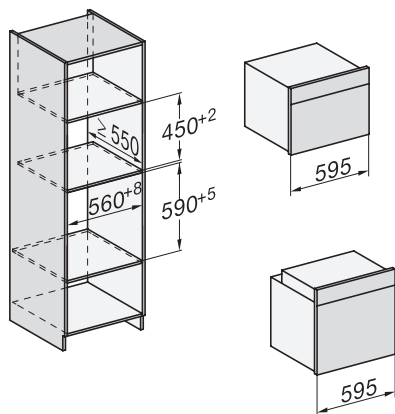

Installation H7000 BM XL, installation drawings