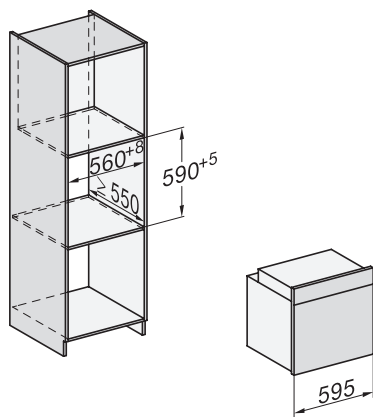

H 7262 BP

Sütő

szöveges kijelzővel, húsmaghőmérő tűvel és Pirolyzis funkcióval

EAN: 4002516360995 / Cikkszám: 11581230 / Régi cikkszám: 22726225D

Üzembehelyezési zár	•
Ajtóreteszelés pirolízis-üzemmódban	•
Műszaki adatok	
Sütőtér térfogata (l)	76
Behelyezési szintek száma	5
Behelyezési szintek száma, 1. sütőtér	5
Behelyezési szintek száma, 2. sütőtér	5
Behelyezési szintek jelölése	•
Sütőtér megvilágítása	1 Halogén-Spot
Hőmérsékletek (°C)	30–300
Hőmérséklet min. (°C)	30
Hőmérséklet max. (°C)	300
Fülkeszélesség, min. (mm)	560
Fülkeszélesség, max. (mm)	568
Fülkemagasság, min. (mm)	590
Fülkemagasság, max. (mm)	595
Fülkemélység (mm)	550
Készülék szélessége (mm)	595
Készülék magassága (mm)	596
Készülék mélysége (mm)	568
Súly (kg)	47,0
Teljes teljesítményigény (kW)	3,60
Elektromos kábel hossza (m)	1,50
Feszültség (V)	220-240
Frekvencia (Hz)	50
Biztosíték (A)	16
Fázisok száma	1
Null vezető	Igen
Csatlakozókábel hálózati csatlakozóval	•
Világítóeszköz cseréje	Ügyfél
Mellékelt tartozékok	
HBB 71 Sütőtepsi PerfectClean bevonattal	1
HUBB 71 Univerzális tepsi PerfectClean bevonattal	1
Sütőrács PyroFit-funkcióval	1
FlexiClip teljesen kihúzható sín, PyroFit (pár)	1
Vezetékes húsmaghőmérő tű	1
Kivehető tartórács PyroFit felületkezeléssel (pár)	1
Elérhető kijelzőnyelvek	
A MultiLingua révén rendelkezésre álló kijelzőnyelvek	<p> ????????, ??, ? ???, deutsch, dansk, english, suomi, français, ελληνικά, italiano, ???, ???, hrvatski, bahasa malaysia, nederlands, norsk, polski, português, română, русский, svenska, srpski, slovenčina, slovenščina, español, čeština, türkçe, українська, magyar </p>

H 7262 BP

Sütő

szöveges kijelzővel, húsmaghőmérő tüllel és Pirolyzís funkcióval

installation H7000 XL, installation drawing

installation H7000 XL, installation drawing, GB, AU

side view H7000 XL, installation drawings