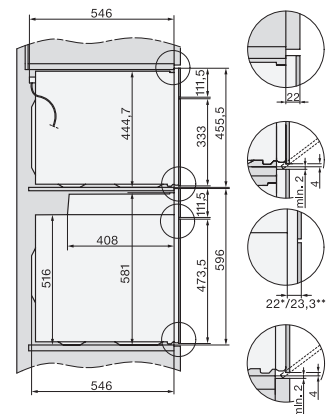

H 7262 BP

Sütő

szöveges kijelzővel, húsmaghőmérő tüllel és Pirofizis funkcióval

installation H7000 XL, installation drawing

installation H7000 XL, installation drawing, GB, AU

side view H7000 XL, installation drawings

built-in H7000 XL, installation drawing

Installation H7000 XL underframe, installation drawings

H7000 handle, glass, installation drawings

Installation H7000 BM XL, installation drawings

side view H7000 XL build-under, installation drawing

side view Kombi BM XL, installation drawings

H 7262 BP

Sütő

szöveges kijelzővel, húsmaghőmérő tálal és Pirolízis funkcióval

Installation Kombi BM XL, installation drawings