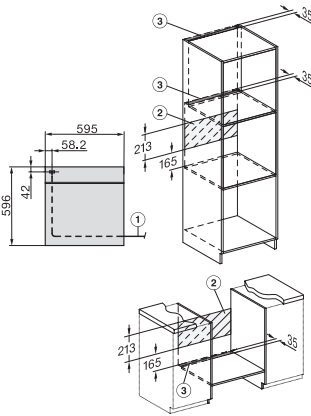

H 7262 BP

Sütő

szöveges kijelzővel, húsmaghőmérő tűvel és Pirolízis funkcióval

EAN: 4002516360995 / Cikkszám: 11581230 / Régi cikkszám22726225D

| | |
|--|----------------|
| Behelyezési szintek jelölése | • |
| Sütőtér megvilágítása | 1 Halogén-Spot |
| Hőmérsékletek (°C) | 30–300 |
| Hőmérséklet min. (°C) | 30 |
| Hőmérséklet max. (°C) | 300 |
| Fülkeszélesség, min. (mm) | 560 |
| Fülkeszélesség, max. (mm) | 568 |
| Fülkemagasság, min. (mm) | 590 |
| Fülkemagasság, max. (mm) | 595 |
| Fülkemélység (mm) | 550 |
| Készülék szélessége (mm) | 595 |
| Készülék magassága (mm) | 596 |
| Készülék mélysége (mm) | 568 |
| Súly (kg) | 47,0 |
| Teljes teljesítményigény (kW) | 3,60 |
| Feszültség (V) | 220-240 |
| Frekvencia (Hz) | 50 |
| Biztosíték (A) | 16 |
| Fázisok száma | 1 |
| Csatlakozókábel hálózati csatlakozóval | • |
| Elektromos kábel hossza (m) | 1,50 |
| Világítóeszköz cseréje | Ügyfél |
| Mellékelt tartozékok | |
| HBB 71 Sütőtepsi PerfectClean bevonattal | 1 |
| HUBB 71 Univerzális tepsí PerfectClean bevonattal | 1 |
| Sütőrács PyroFit-funkcióval | 1 |
| FlexiClip teljesen kihúzható sín, PyroFit (pár) | 1 |
| Vezetékes húsmaghőmérő tű | 1 |
| Kivehető tartórács PyroFit felületkezeléssel (pár) | 1 |

H 7262 BP

Sütő

szöveges kijelzővel, húsmaghőmérő tüllel és Pirofizis funkcióval

installation H7000 XL, installation drawing

installation H7000 XL, installation drawing, GB, AU

side view H7000 XL, installation drawings