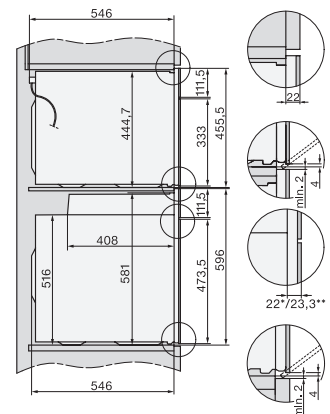

H 7262 BP

Sütő

szöveges kijelzővel, húsmaghőmérő tüllel és Pirolyzís funkcióval

installation H7000 XL, installation drawing

installation H7000 XL, installation drawing, GB, AU

side view H7000 XL, installation drawings

built-in H7000 XL, installation drawing

Installation H7000 XL underframe, installation drawings

H7000 handle, glass, installation drawings

Installation H7000 BM XL, installation drawings

side view H7000 XL build-under, installation drawing

side view Kombi BM XL, installation drawings

H 7262 BP

Sütő

szöveges kijelzővel, húsmaghőmérő tüllel és Pírolízis funkcióval

Installation Kombi BM XL, installation drawings