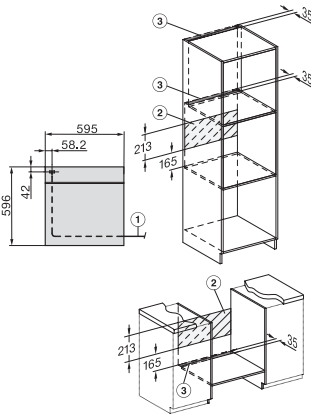

H 7262 B

Sütő

szöveges kijelzővel, húsmaghőmérő túvel és PerfectClean funkcióval

EAN: 4002516360988 / Anyagszám: 11581200 / Régi anyagszám: 22726224D

Sütőtér megvilágítása	1 Halogén-Spot
Hőmérsékletek (°C)	30–300
Hőmérséklet min. (°C)	30
Hőmérséklet max. (°C)	300
Fülkeszélesség, min. (mm)	560
Fülkeszélesség, max. (mm)	568
Fülk magasság, min. (mm)	590
Fülk magasság, max. (mm)	595
Fülk emélység (mm)	550
Készülék szélessége (mm)	595
Készülék magassága (mm)	596
Készülék mélysége (mm)	568
Súly (kg)	42,0
Teljes teljesítményigény (kW)	3,50
Feszültség (V)	220-240
Frekvencia (Hz)	50
Biztosíték (A)	16
Fázisok száma	1
Csatlakozókábel hálózati csatlakozóval	•
Elektromos kábel hossza (m)	1,50
Világítóeszköz cseréje	Ügyfél
Mellékelt tartozékok	
Sütőtepsi PerfectClean bevonattal	1
Univerzális teps PerfectClean bevonattal	1
Sütőrács PerfectClean bevonattal	1
FlexiClip teljesen kihúzható sín PerfectClean bevonattal (pár)	1
Kivehető tartórács PerfectClean bevonattal (pár)	1

H 7262 B

Sütő

szöveges kijelzővel, húsmaghőmérő túvel és PerfectClean funkcióval

installation H7000 XL, installation drawing

installation H7000 XL, installation drawing, GB, AU

side view H7000 XL, installation drawings