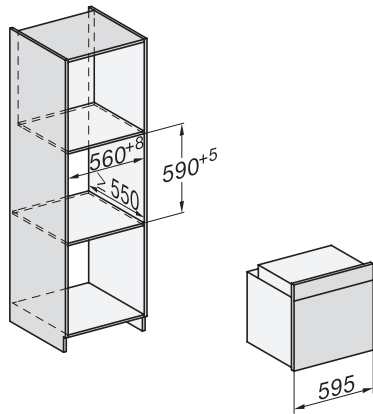

H 7262 B

Sütő

szöveges kijelzővel, húsmaghőmérő túvel és PerfectClean funkcióval

installation H7000 XL, installation drawing

installation H7000 XL, installation drawing, GB, AU

side view H7000 XL, installation drawings