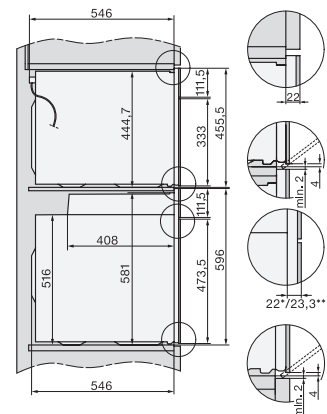

H 7262 BP

Sütő

szöveges kijelzővel, húsmaghőmérő tüllel és Pirofizis funkcióval

installation H7000 XL, installation drawing

installation H7000 XL, installation drawing, GB, AU

side view H7000 XL, installation drawings

built-in H7000 XL, installation drawing

Installation H7000 XL underframe, installation drawings

H7000 handle, installation drawing

Installation H7000 BM XL, installation drawings

side view H7000 XL build-under, installation drawing

side view Kombi BM XL, installation drawings

H 7262 BP

Sütő

szöveges kijelzővel, húsmaghőmérő tálal és Pirolízis funkcióval

Installation Kombi BM XL, installation drawings