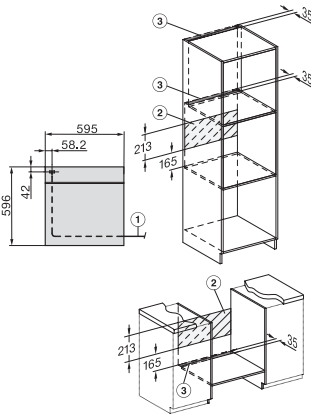

H 7262 BP

Sütő

szöveges kijelzővel, húsmaghőmérő tűvel és Pirolízis funkcióval

EAN: 4002516360971 / Cikkszám: 11581190 / Régi cikkszám22726245D

Behelyezési szintek száma, 2. sütőtér	5
Behelyezési szintek jelölése	•
Sütőtér megvilágítása	1 Halogén-Spot
Hőmérsékletek (°C)	30–300
Hőmérséklet min. (°C)	30
Hőmérséklet max. (°C)	300
Fülkeszélesség, min. (mm)	560
Fülkeszélesség, max. (mm)	568
Fülkemagasság, min. (mm)	590
Fülkemagasság, max. (mm)	595
Fülkemélység (mm)	550
Készülék szélessége (mm)	595
Készülék magassága (mm)	596
Készülék mélysége (mm)	569
Súly (kg)	47,0
Teljes teljesítményigény (kW)	3,60
Feszültség (V)	220-240
Frekvencia (Hz)	50
Biztosíték (A)	16
Fázisok száma	1
Csatlakozókábel hálózati csatlakozóval	•
Elektromos kábel hossza (m)	1,50
Világítóeszköz cseréje	Ügyfél
Mellékelt tartozékok	
HBB 71 Sütőtepsi PerfectClean bevonattal	1
HUBB 71 Univerzális tepsi PerfectClean bevonattal	1
Sütőrács PyroFit-funkcióval	1
FlexiClip teljesen kihúzható sín, PyroFit (pár)	1
Vezetékes húsmaghőmérő tű	1
Kivehető tartórács PyroFit felületkezeléssel (pár)	1

H 7262 BP

Sütő

szöveges kijelzővel, húsmaghőmérő tüllel és Pirofizis funkcióval

installation H7000 XL, installation drawing

installation H7000 XL, installation drawing, GB, AU

side view H7000 XL, installation drawings