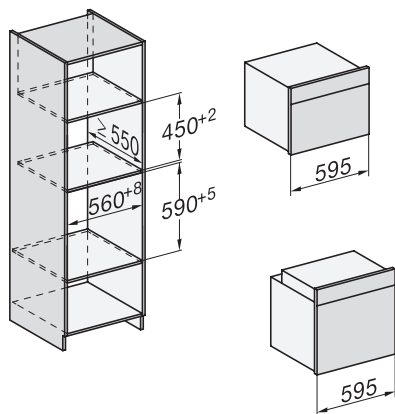

Installation H7000 BM XL, installation drawings