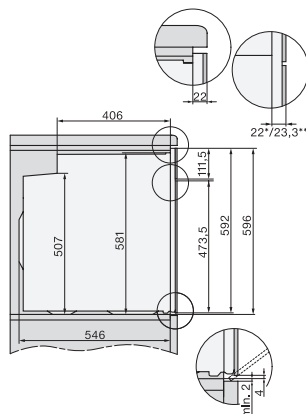

H 7262 BP

Sütő

szöveges kijelzővel, húsmaghőmérő tüllel és Pirofizis funkcióval

installation H7000 XL, installation drawing

installation H7000 XL, installation drawing, GB, AU

side view H7000 XL, installation drawings

built-in H7000 XL, installation drawing

Installation H7000 XL underframe, installation drawings

H7000 handle, installation drawing

Installation H7000 BM XL, installation drawings

side view H7000 XL build-under, installation drawing

side view Kombi BM XL, installation drawings

H 7262 BP

Sütő

szöveges kijelzővel, húsmaghőmérő tálal és Pirolízis funkcióval

Installation Kombi BM XL, installation drawings