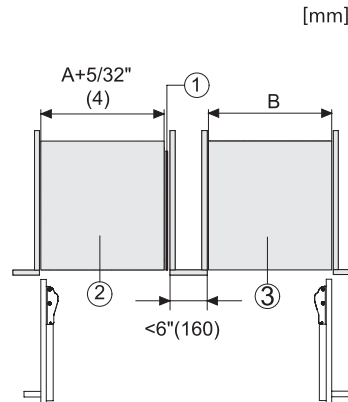

Side-by-Side, MasterCool, footnote, installation drawings