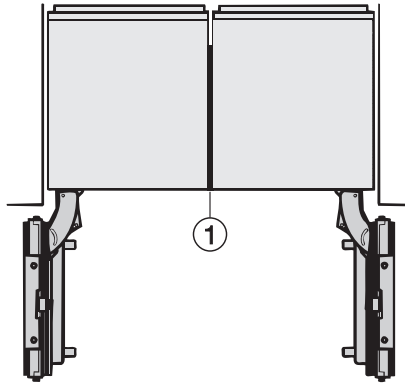

Side-by-side, MasterCool, without partition wall, with heating mat (Sketch) (with footnote)