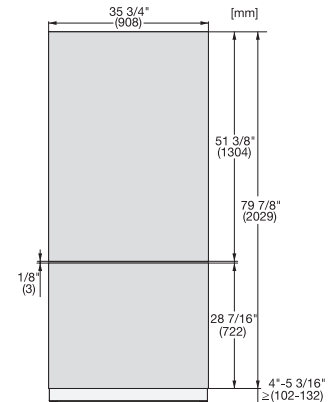

### MasterCool hűtő-fagyasztó

a kimagasló design és technológia érdekében nagy méretben.

Opening angle 90°/115°, right side stop, MasterCool (Sketch) \*footnote

Side-by-side, MasterCool, without partition wall, with heating mat (Sketch) (with footnote)