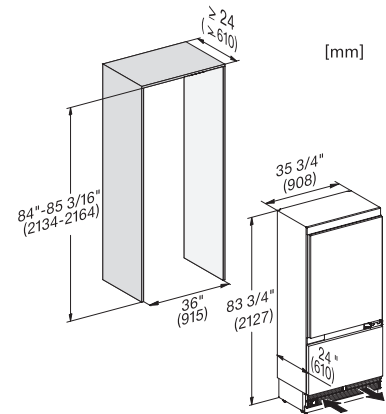

### MasterCool hűtő-fagyasztó

a kimagasló design és technológia érdekében nagy méretben.

Opening angle 90°/115°, right side stop, MasterCool (Sketch) \*footnote

Side-by-side, MasterCool, without partition wall, with heating mat (Sketch) (with footnote)