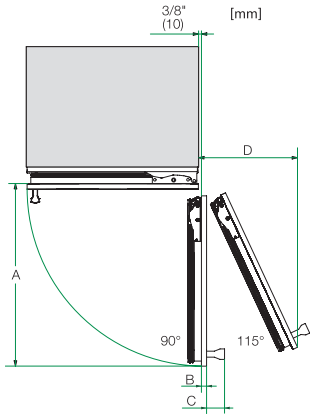

### MasterCool hűtő-fagyasztó

a kimagasló design és technológia érdekében nagy méretben.

Opening angle 90°/115°, right side stop, MasterCool (Sketch) \*footnote

Side-by-side, MasterCool, without partition wall, with heating mat (Sketch) (with footnote)