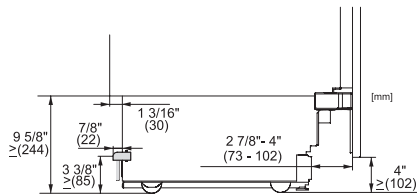

KF 2902 Vi

MasterCool hűtő-fagyasztó

a kimagasló design és technológia érdekében nagy méretben.