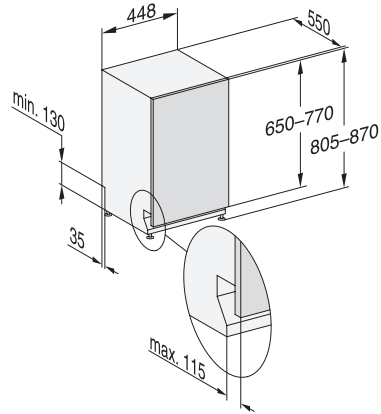

## G 5690 SCVi SL

Teljesen beépíthető mosogatógép, 45 cm,  
az optimális szárítási eredményért az AutoOpen szárításnak köszönhetően.

EAN: 4002516307600 / Anyagszám: 11479900 / Régi anyagszám: 21569062OE1

Extra száraz	•
<b>Kosárkialakítás</b>	
Evőeszközök elhelyezése	45-ös MultiFlex-fiók
Kosárkialakítás	ExtraComfort 45 cm
Szabvány-terítékszám	9
<b>Biztonság</b>	
Waterproof-rendszer	•
Gyerekzár	•
<b>Műszaki adatok</b>	
Fülkeszélesség, minimum (mm)	450
Fülkeszélesség, maximum (mm)	450
Fülkemagasság, minimum (mm)	805
Fülkemagasság, maximum (mm)	870
Fülkemélység (mm)	550
Készülék szélessége (mm)	448
Készülék magassága (mm)	805
Készülék mélysége (mm)	550
Készülék mélysége nyitott ajtónál (cm)	116,5
Nettó súly (kg)	40,8
Teljes teljesítményigény (kW)	2,00
Feszültség (V)	230
Biztosíték (A)	10
Fázisok száma	1
Elektromos frekvenciára vonatkozó szabvány	50
Vízbevezető tömlő hossza (cm)	1,50
Vízvezető tömlő hossza (cm)	1,50
Elektromos kábel hossza (m)	1,70
Előlap min. súlya (kg)	2,0
Előlap max. súlya (kg)	8,0
<b>Elérhető kijelzőnyelvek</b>	
A MultiLingua révén rendelkezésre álló kijelzőnyelvek	deutsch, english, español, français, magyar, polski, slovenčina, čeština
<b>Mellékelt tartozékok</b>	
1 csomag UltraTabs (20 darab)	•
Kupon 1 csomag UltraTabs-hoz (20 darab) vagy 9 csomag akciós áron	•

## G 5690 SCVi SL

Teljesen beépíthető mosogatógép, 45 cm,  
az optimális szárítási eredményért az AutoOpen szárításnak köszönhetően.

G7000, fully integrated dishwasher, 45cm (installation drawing)

G7000, fully integrated dishwasher, 45cm (installation drawing)