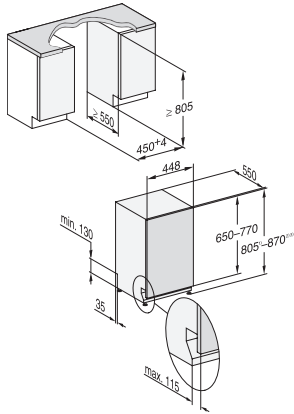

## G 5690 SCVi SL

Teljesen beépíthető mosogatógép, 45 cm,  
az optimális szárítási eredményért az AutoOpen szárításnak köszönhetően.

EAN: 4002516307600 / Anyagszám: 11479900 / Régi anyagszám: 21569062OE1

Extra száraz	•
<b>Kosárkialakítás</b>	
Evőeszközök elhelyezése	45-ös MultiFlex-fiók
Kosárkialakítás	ExtraComfort 45 cm
Szabvány-terítékszám	9
<b>Biztonság</b>	
Waterproof-rendszer	•
Gyerekzár	•
<b>Műszaki adatok</b>	
Fülkeszélesség, minimum (mm)	450
Fülkeszélesség, maximum (mm)	450
Fülkemagasság, minimum (mm)	805
Fülkemagasság, maximum (mm)	870
Fülkemélység (mm)	550
Készülék szélessége (mm)	448
Készülék magassága (mm)	805
Készülék mélysége (mm)	550
Készülék mélysége nyitott ajtónál (cm)	116,5
Nettó súly (kg)	40,8
Teljes teljesítményigény (kW)	2,00
Feszültség (V)	230
Biztosíték (A)	10
Fázisok száma	1
Elektromos frekvenciára vonatkozó szabvány	50
Vízbevezető tömlő hossza (cm)	1,50
Vízvezető tömlő hossza (cm)	1,50
Elektromos kábel hossza (m)	1,70
Előlap min. súlya (kg)	2,0
Előlap max. súlya (kg)	8,0
<b>Elérhető kijelzőnyelvek</b>	
A MultiLingua révén rendelkezésre álló kijelzőnyelvek	deutsch, english, español, français, magyar, polski, slovenčina, čeština
<b>Mellékelt tartozékok</b>	
1 csomag UltraTabs (20 darab)	•
Kupon 1 csomag UltraTabs-hoz (20 darab) vagy 9 csomag akciós áron	•

## G 5690 SCVi SL

Teljesen beépíthető mosogatógép, 45 cm,  
az optimális szárítási eredményért az AutoOpen szárításnak köszönhetően.

G7000, fully integrated dishwasher, 45cm (installation drawing)

G7000, fully integrated dishwasher, 45cm (installation drawing)