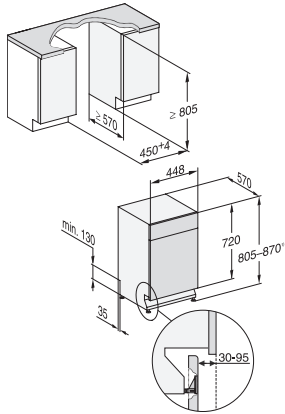

G 5430 SCi SL Active

Beépíthető mosogatógép, 45 cm

a bevált Miele minőségben kedvező bevezető áron.

EAN: 4002516307570 / Anyagszám: 11479870 / Régi anyagszám: 215430570E1

Gyerekszár

•

Műszaki adatok

Fülkeszélesség, minimum (mm)	450
Fülkeszélesség, maximum (mm)	450
Fülk magasság, minimum (mm)	805
Fülk magasság, maximum (mm)	870
Fülk mélység (mm)	570
Készülék szélessége (mm)	448
Készülék magassága (mm)	805
Készülék mélysége (mm)	570
Készülék mélysége nyitott ajtónál (cm)	116,5
Nettó súly (kg)	41,4
Teljes teljesítményigény (kW)	2,00
Feszültség (V)	230
Biztosíték (A)	10
Fázisok száma	1
Elektromos frekvenciára vonatkozó szabvány	50
Vízbevezető tömlő hossza (cm)	1,50
Vízvezető tömlő hossza (cm)	1,50
Elektromos kábel hossza (m)	1,70
Előlap min. súlya (kg)	2,0
Előlap max. súlya (kg)	8,0

G7000, integrated dishwasher, 45cm (installation drawing)