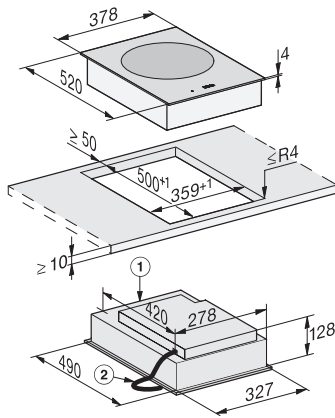

CS7641FL, onset (Installation drawing)