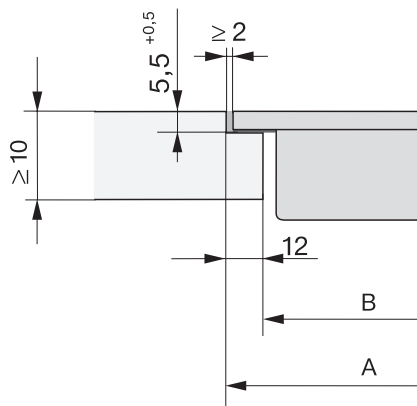

CS 7641 FL
SmartLine-elem
indukciós hevítésű wokmélyedéssel

EAN: 4002516230267 / Anyagszám: 11280000 / Régi anyagszám: 27764150D

Belső kivágási méret (mm) (szélesség) síkba történő beépítéskor	358
Belső kivágási méret (mm) (mélység) síkba építhető beépítéskor	500
Súly (kg)	12
Külső kivágási méret (mm) (szélesség) síkba építhető beépítéskor	382
Külső kivágási méret (mm) (mélység) síkba építhető beépítéskor	524
Teljes teljesítményigény (kW)	3,00
Elektromos kábel hossza (m)	1,5
Feszültség (V)	220-240
Frekvencia (Hz)	50-60
Mellékelt tartozékok	
Csatlakozókábel	Igen
Bevonat nélküli wokserpenyő	•

CS 7641 FL
SmartLine-elem
indukciós hevítésű wokmélyedéssel

CS7641FL, flush (Installation drawing)

CS7641FL, onset (Installation drawing)

CS 7000 FL, flush (Installation drawing)

CS 7000 FL, flush (Installation drawing)