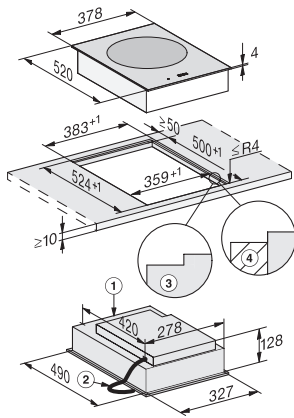

CS 7641 FL
SmartLine-elem
indukciós hevítésű wokmélyedéssel

CS7641FL, flush (Installation drawing)