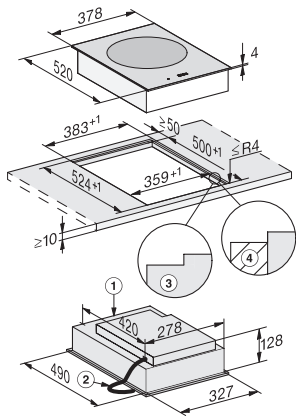

CS 7641 FL
SmartLine-elem
indukciós hevítésű wokmélyedéssel

CS7641FL, flush (Installation drawing)