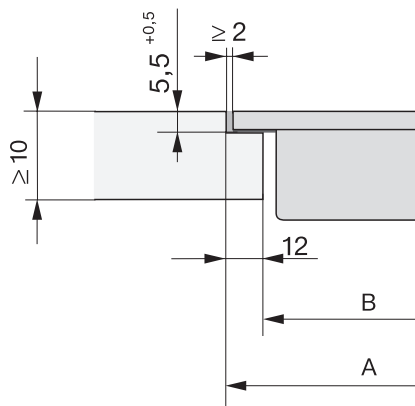

CS 7641 FL  
SmartLine-elem  
indukciós hevítésű wokmélyedéssel

EAN: 4002516230267 / Cikkszám: 11280000 / Régi cikkszám27764150D

|  |         |
|--|---------|
| Belső kivágási méret (mm) (szélesség) síkba történő beépítéskor  | 358     |
| Belső kivágási méret (mm) (mélység) síkba építhető beépítéskor   | 500     |
| Súly (kg)  | 12      |
| Külső kivágási méret (mm) (szélesség) síkba építhető beépítéskor | 382     |
| Külső kivágási méret (mm) (mélység) síkba építhető beépítéskor   | 524     |
| Teljes teljesítményigény (kW)                                    | 3,00    |
| Elektromos kábel hossza (m)                                      | 1,5     |
| Feszültség (V)   | 220-240 |
| Frekvencia (Hz)  | 50-60   |
| <b>Mellékelt tartozékok</b>                                      |         |
| Csatlakozókábel  | Igen    |
| Bevonat nélküli wokserpenyő                                      | •       |

CS 7641 FL  
SmartLine-elem  
indukciós hevítésű wokmélyedéssel

CS7641FL, flush (Installation drawing)

CS7641FL, onset (Installation drawing)

CS 7000 FL, flush (Installation drawing)

CS 7000 FL, flush (Installation drawing)