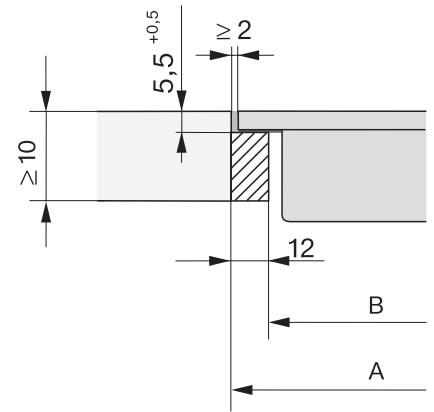

CS 7000 FL, flush (Installation drawing)