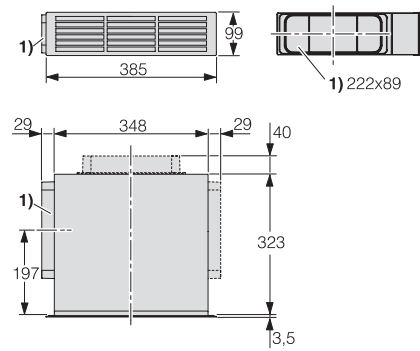

DUU 1000-2

Átalakító készlet keringtetéshez, CSDA 10x0/CSDA 7xxx FL/KMDA
Regenerálható szagszűrővel ellátott keringtetéses üzemmódhoz

DUU1000-2, DUU1500 (installation drawing)