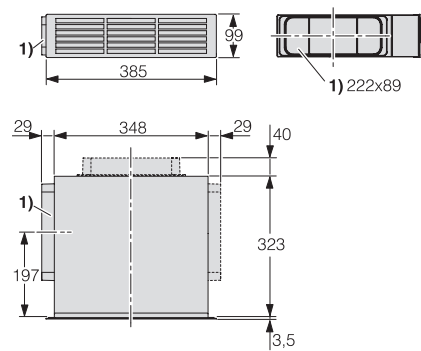

DUU 1000-2

Átalakító készlet keringtetéshez, CSDA 10x0/CSDA 7xxx FL/KMDA
Regenerálható szagszűrővel ellátott keringtetéses üzemmódhoz

DUU1000-2, DUU1500 (installation drawing)