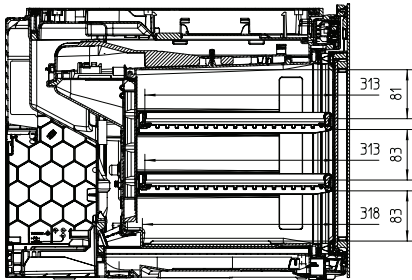

KWT 7112 iG

Beépíthető bortemperáló hűtő

FlexiFrame Plus és Push2open rendszerekkel a legigényesebb borkedvelőknek.

EAN: 4002516150923 / Cikkszám: 11186580 / Régi cikkszám36711201EU1

Bortároló zóna (l)	47
Teljes hasznos űrtartalom (l)	47
Helykínálat 0,75 literes bordeaux-i palackoknak	18 palack
Tárolási idő üzemzavar esetén (óra)	0
Levegőben terjedő akusztikus zajkibocsátási osztály (A–D)	B
Levegőben terjedő akusztikus zajkibocsátás, dB(A), re1pW	32
Áramfelvétel milliampereben (mA)	500
Feszültség (V)	220-240
Biztosíték (A)	10
Fázisok száma	1
Frekvencia (Hz)	50
Elektromos kábel hossza (m)	2,2
Mellékelt tartozékok	
Active AirClean szűrő	•

KWT 7112 iG

Beépíthető bortemperáló hűtő

FlexiFrame Plus és Push2open rendszerekkel a legigényesebb borkedvelőknek.

KWT7112 iG, *Footnote (Sketch)

KWT7112 iG (Sketch)

KWT7112 iG, *Footnote (Sketch)

KWT7112iG, KWT6112iG, Interior dimensions (Installation drawings)