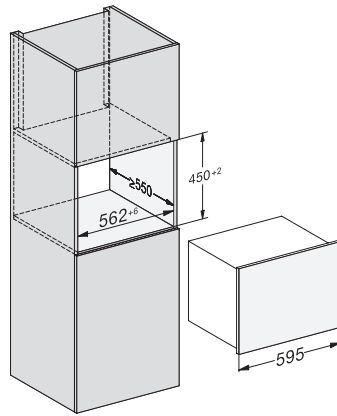

KWT 7112 iG

Beépíthető bortemperáló hűtő

FlexiFrame Plus és Push2open rendszerekkel a legigényesebb borkedvelőknek.

EAN: 4002516150923 / Cikkszám: 11186580 / Régi cikkszám36711201EU1

Bortároló zóna (l)	47
Teljes hasznos űrtartalom (l)	47
Helykínálat 0,75 literes bordeaux-i palackoknak	18 palack
Tárolási idő üzemzavar esetén (óra)	0
Levegőben terjedő akusztikus zajkibocsátási osztály (A–D)	B
Levegőben terjedő akusztikus zajkibocsátás, dB(A), re1pW	32
Áramfelvétel milliampereben (mA)	500
Feszültség (V)	220-240
Biztosíték (A)	10
Fázisok száma	1
Frekvencia (Hz)	50
Elektromos kábel hossza (m)	2,2
Mellékelt tartozékok	
Active AirClean szűrő	•

KWT 7112 iG

Beépíthető bortemperáló hűtő

FlexiFrame Plus és Push2open rendszerekkel a legigényesebb borkedvelőknek.

KWT7112 iG, *Footnote (Sketch)

KWT7112 iG (Sketch)

KWT7112 iG, *Footnote (Sketch)

KWT7112iG, KWT6112iG, Interior dimensions (Installation drawings)