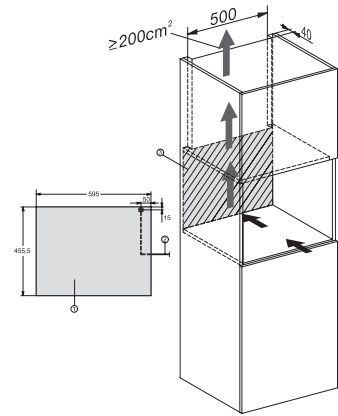

KWT 7112 iG

Beépíthető bortemperáló hűtő

FlexiFrame Plus és Push2open rendszerekkel a legigényesebb borkedvelőknek.

EAN: 4002516150923 / Cikkszám: 11186580 / Régi cikkszám36711201EU1

Bortároló zóna (l)	47
Teljes hasznos űrtartalom (l)	47
Helykínálat 0,75 literes bordeaux-i palackoknak	18 palack
Tárolási idő üzemzavar esetén (óra)	0
Levegőben terjedő akusztikus zajkibocsátási osztály (A–D)	B
Levegőben terjedő akusztikus zajkibocsátás, dB(A), re1pW	32
Áramfelvétel milliampereben (mA)	500
Feszültség (V)	220-240
Biztosíték (A)	10
Fázisok száma	1
Frekvencia (Hz)	50
Elektromos kábel hossza (m)	2,2
Mellékelt tartozékok	
Active AirClean szűrő	•

KWT 7112 iG

Beépíthető bortemperáló hűtő

FlexiFrame Plus és Push2open rendszerekkel a legigényesebb borkedvelőknek.

KWT7112 iG, *Footnote (Sketch)

KWT7112 iG (Sketch)

KWT7112 iG, *Footnote (Sketch)

KWT7112iG, KWT6112iG, Interior dimensions (Installation drawings)