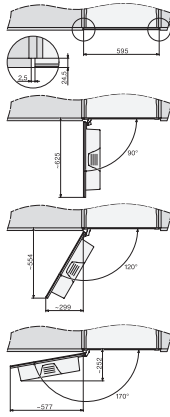

CVA 7840

Beépíthető kávéfőző

CoffeeSelect és AutoDescale funkciókkal a legmagasabb igényekért és kényelemért.

CVA7000, side view (*footnote) (installation drawing)

CVA7000, top view (installation drawings)