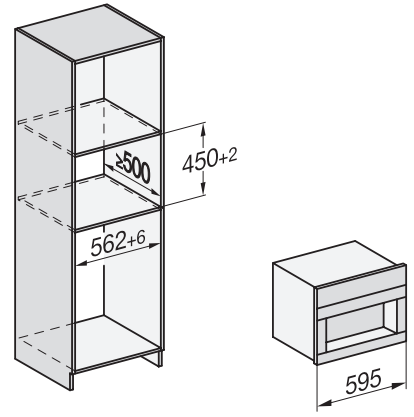

CVA 7840

Beépíthető kávéfőző

CoffeeSelect és AutoDescale funkciókkal a legmagasabb igényekért és kényelemért.

CVA7000, side view (*footnote) (installation drawing)

CVA7000, top view (installation drawings)