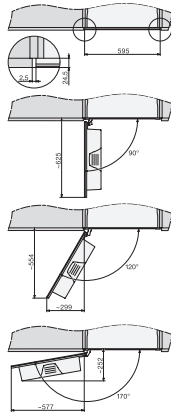

CVA 7440

Beépíthető kávéfőző

kombinálható designban, CupSensorral a maximális kávézási élményért

CVA7000, side view (\*footnote) (installation drawing)

CVA7000, top view (installation drawings)

CVA7000 (installation drawings)