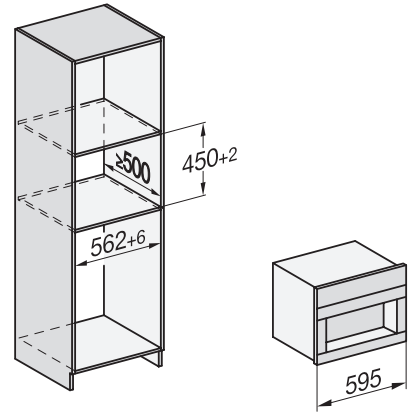

CVA 7440

Beépíthető kávéfőző

kombinálható designban, CupSensorral a maximális kávézási élményért

CVA7000, side view (\*footnote) (installation drawing)

CVA7000, top view (installation drawings)

CVA7000 (installation drawings)