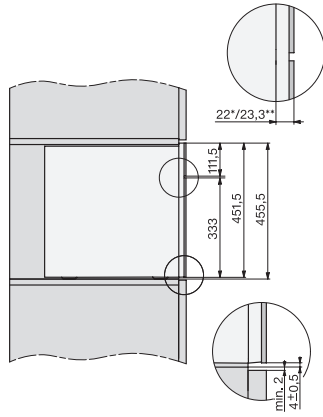

CVA 7440

Beépíthető kávéfőző

kombinálható designban, CupSensorral a maximális kávézási élményért

CVA7000, side view (*footnote) (installation drawing)

CVA7000, top view (installation drawings)

CVA7000 (installation drawings)