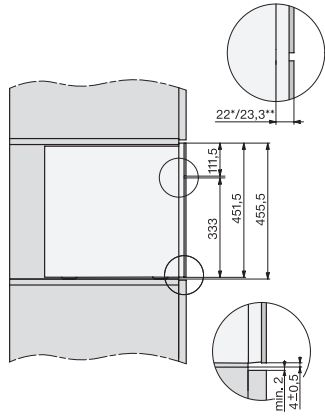

CVA 7440

Beépíthető kávéfőző

kombinálható designban, CupSensorral a maximális kávézási élményért

CVA7000, side view (\*footnote) (installation drawing)

CVA7000, top view (installation drawings)

CVA7000 (installation drawings)