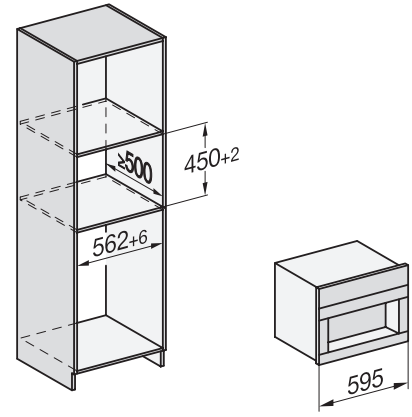

CVA 7440

Beépíthető kávéfőző

kombinálható designban, CupSensorral a maximális kávézási élményért

CVA7000, side view (*footnote) (installation drawing)

CVA7000, top view (installation drawings)

CVA7000 (installation drawings)