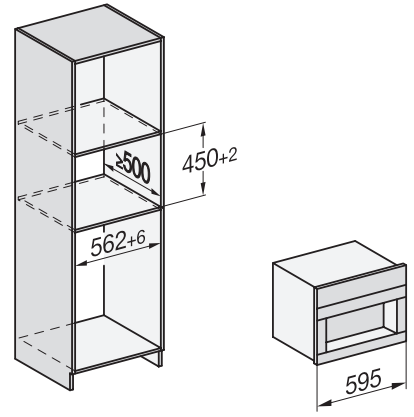

CVA 7440

Beépíthető kávéfőző

kombinálható designban, CupSensorral a maximális kávézási élményért

CVA7000, side view (*footnote) (installation drawing)

CVA7000, top view (installation drawings)

CVA7000 (installation drawings)