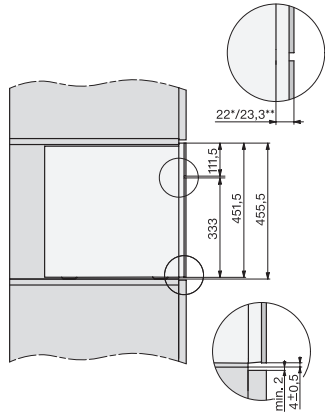

CVA 7440

Beépíthető kávéfőző

kombinálható designban, CupSensorral a maximális kávézási élményért

CVA7000, side view (*footnote) (installation drawing)