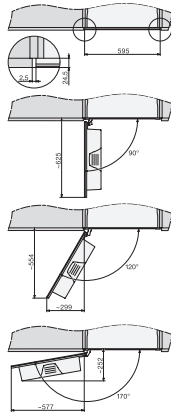

CVA 7440

Beépíthető kávéfőző

kombinálható designban, CupSensorral a maximális kávézási élményért

CVA7000, side view (*footnote) (installation drawing)

CVA7000, top view (installation drawings)

CVA7000 (installation drawings)