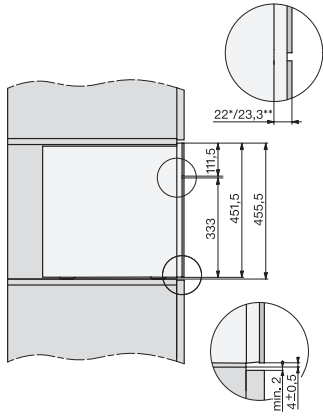

CVA 7440

Beépíthető kávéfőző

kombinálható designban, CupSensorral a maximális kávézási élményért

CVA7000, side view (*footnote) (installation drawing)

CVA7000, top view (installation drawings)

CVA7000 (installation drawings)